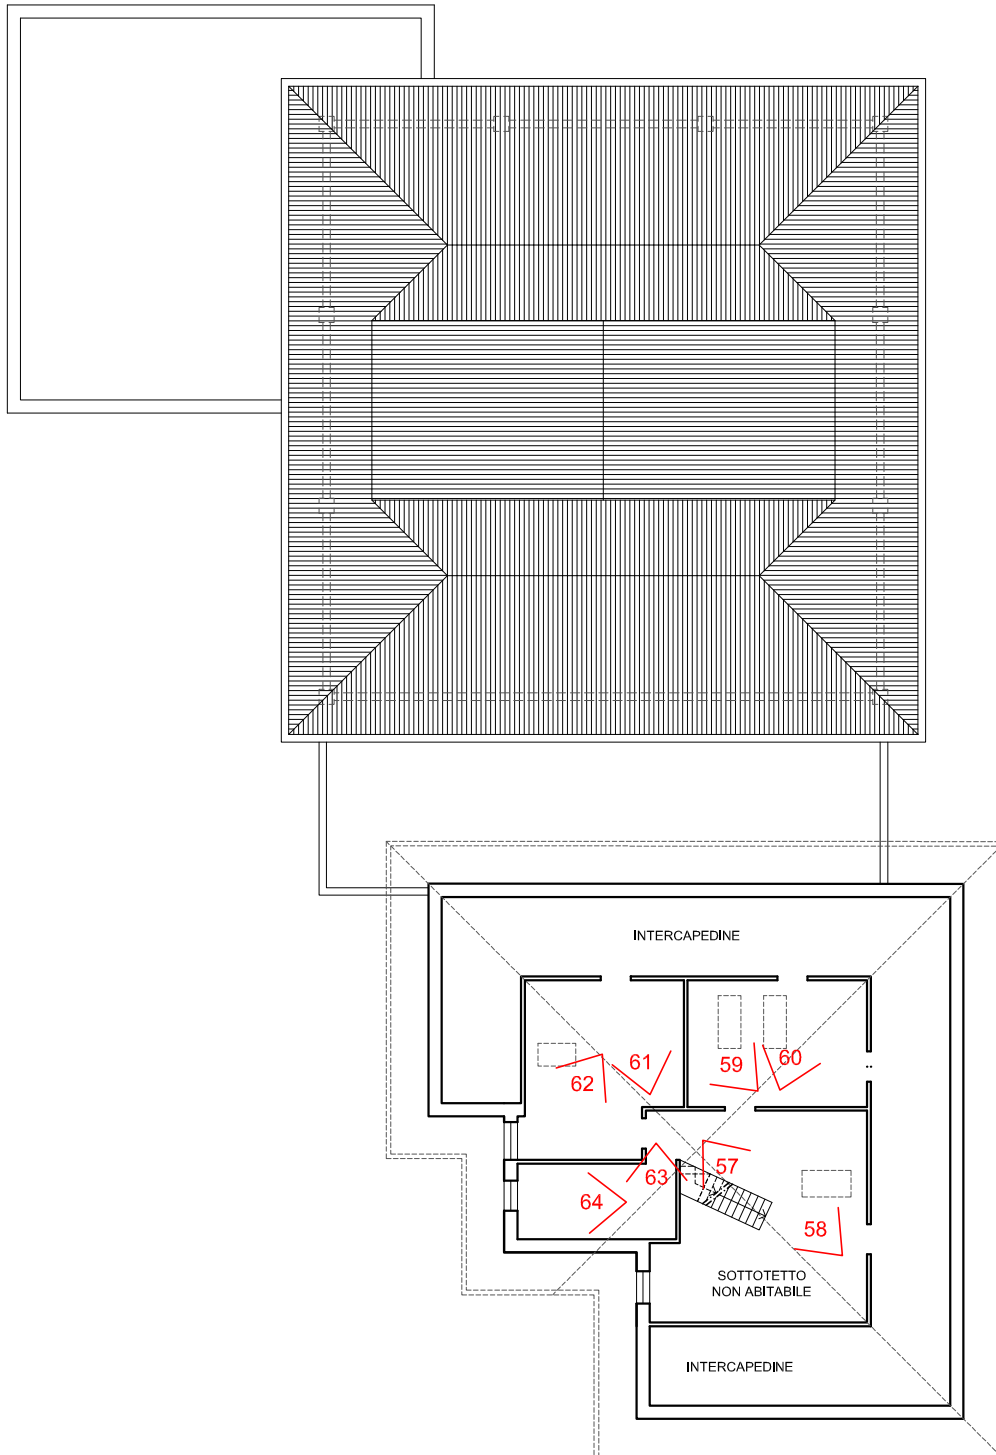

LOTTO 001 - Abitazione - foglio 2 mappale 2523

DOCUMENTAZIONE FOTOGRAFICA
UNITA' IMMOBILIARE
COMUNE DI BONATE SOPRA, VIA DELLE MORE
FOGLIO 2. MAPPALE 2523.

PIANO INTERRATO
scala 1:200

LOTTO 001 - Abitazione - foglio 2 mappale 2523

DOCUMENTAZIONE FOTOGRAFICA
UNITA' IMMOBILIARE
COMUNE DI BONATE SOPRA, VIA DELLE MORE
FOGLIO 2, MAPPALE 2523,

PIANO TERRA
scala 1:200

LOTTO 001 - Abitazione - foglio 2 mappale 2523

LOTTO 001 - Abitazione - foglio 2 mappale 2523

LOTTO 001 - Abitazione - foglio 2 mappale 2523

VISTA 01 - capannone

VISTA 02 – capannone

VISTA 03 – capannone

VISTA 04 – capannone

VISTA 05 – capannone

VISTA 06 – capannone

VISTA 07 – uffici