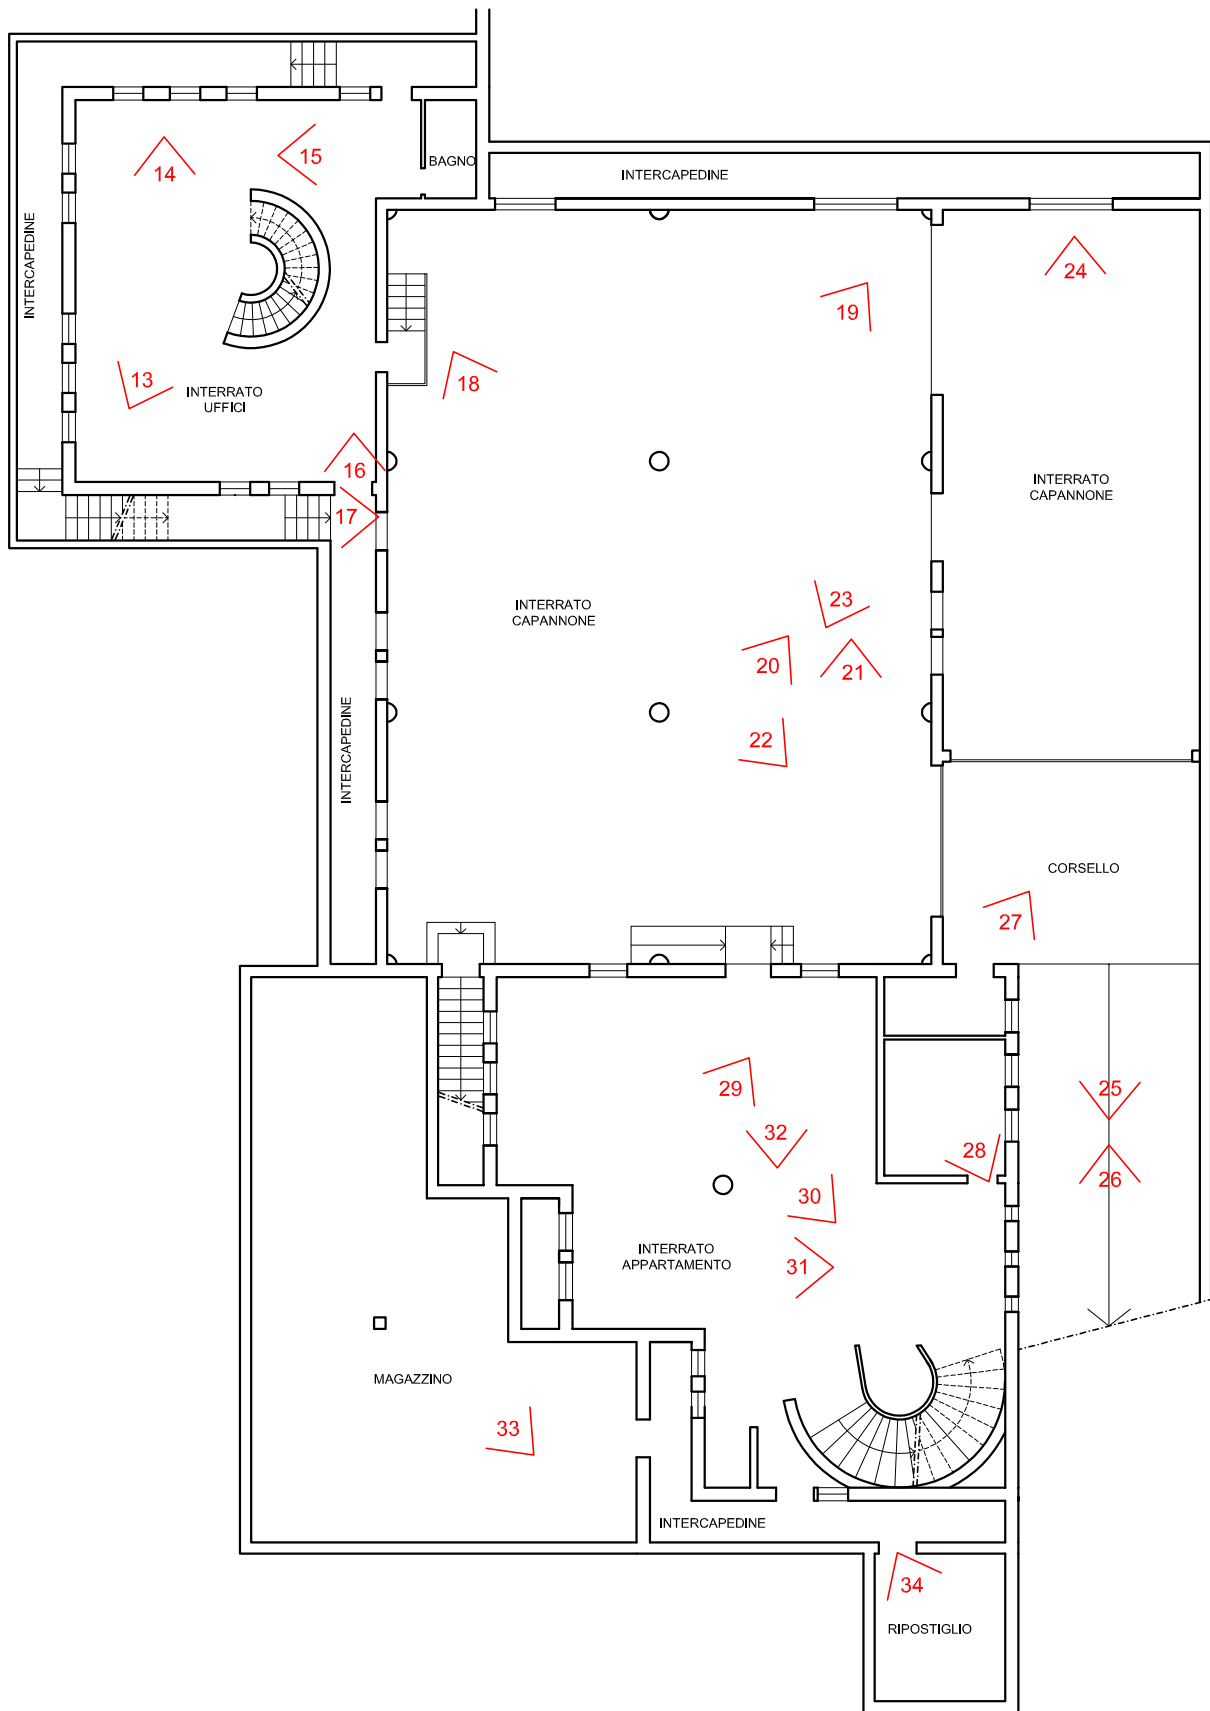

LOTTO 001 - Abitazione - foglio 2 mappale 2523

DOCUMENTAZIONE FOTOGRAFICA
UNITA' IMMOBILIARE
COMUNE DI BONATE SOPRA, VIA DELLE MORE
FOGLIO 2. MAPPALE 2523.

PIANO INTERRATO
scala 1:200

LOTTO 001 - Abitazione - foglio 2 mappale 2523

DOCUMENTAZIONE FOTOGRAFICA
UNITA' IMMOBILIARE
COMUNE DI BONATE SOPRA, VIA DELLE MORE
FOGLIO 2, MAPPALE 2523,

PIANO TERRA
scala 1:200

LOTTO 001 - Abitazione - foglio 2 mappale 2523

LOTTO 001 - Abitazione - foglio 2 mappale 2523

LOTTO 001 - Abitazione - foglio 2 mappale 2523

VISTA 01 - capannone

VISTA 02 – capannone

VISTA 03 – capannone

VISTA 04 – capannone

VISTA 05 – capannone

VISTA 06 – capannone

VISTA 07 – uffici