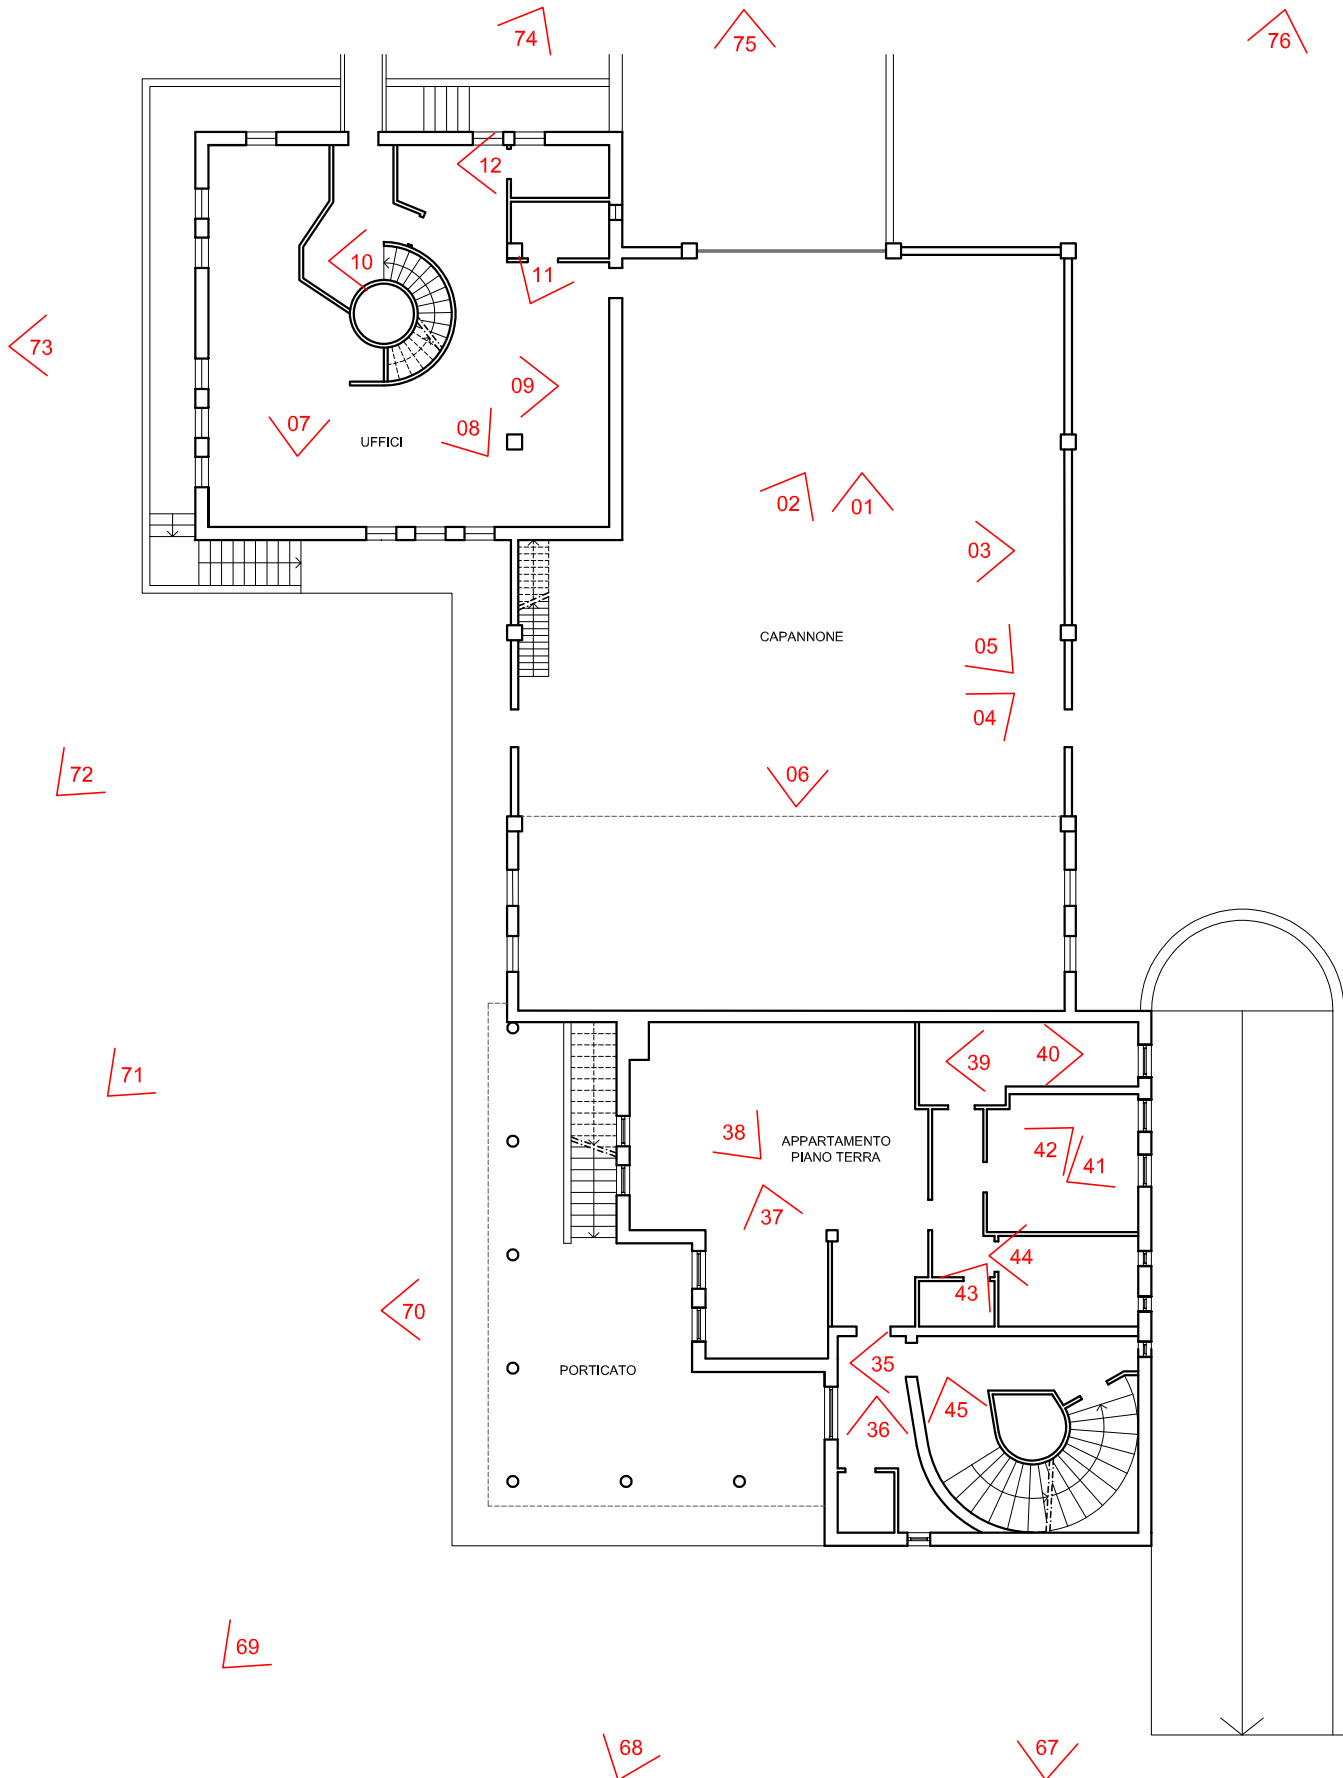

LOTTO 001 - Abitazione - foglio 2 mappale 2523

DOCUMENTAZIONE FOTOGRAFICA
UNITA' IMMOBILIARE
COMUNE DI BONATE SOPRA, VIA DELLE MORE
FOGLIO 2. MAPPALE 2523.

PIANO INTERRATO
scala 1:200

LOTTO 001 - Abitazione - foglio 2 mappale 2523

DOCUMENTAZIONE FOTOGRAFICA
UNITA' IMMOBILIARE
COMUNE DI BONATE SOPRA, VIA DELLE MORE
FOGLIO 2, MAPPALE 2523,

PIANO TERRA
scala 1:200

LOTTO 001 - Abitazione - foglio 2 mappale 2523

LOTTO 001 - Abitazione - foglio 2 mappale 2523