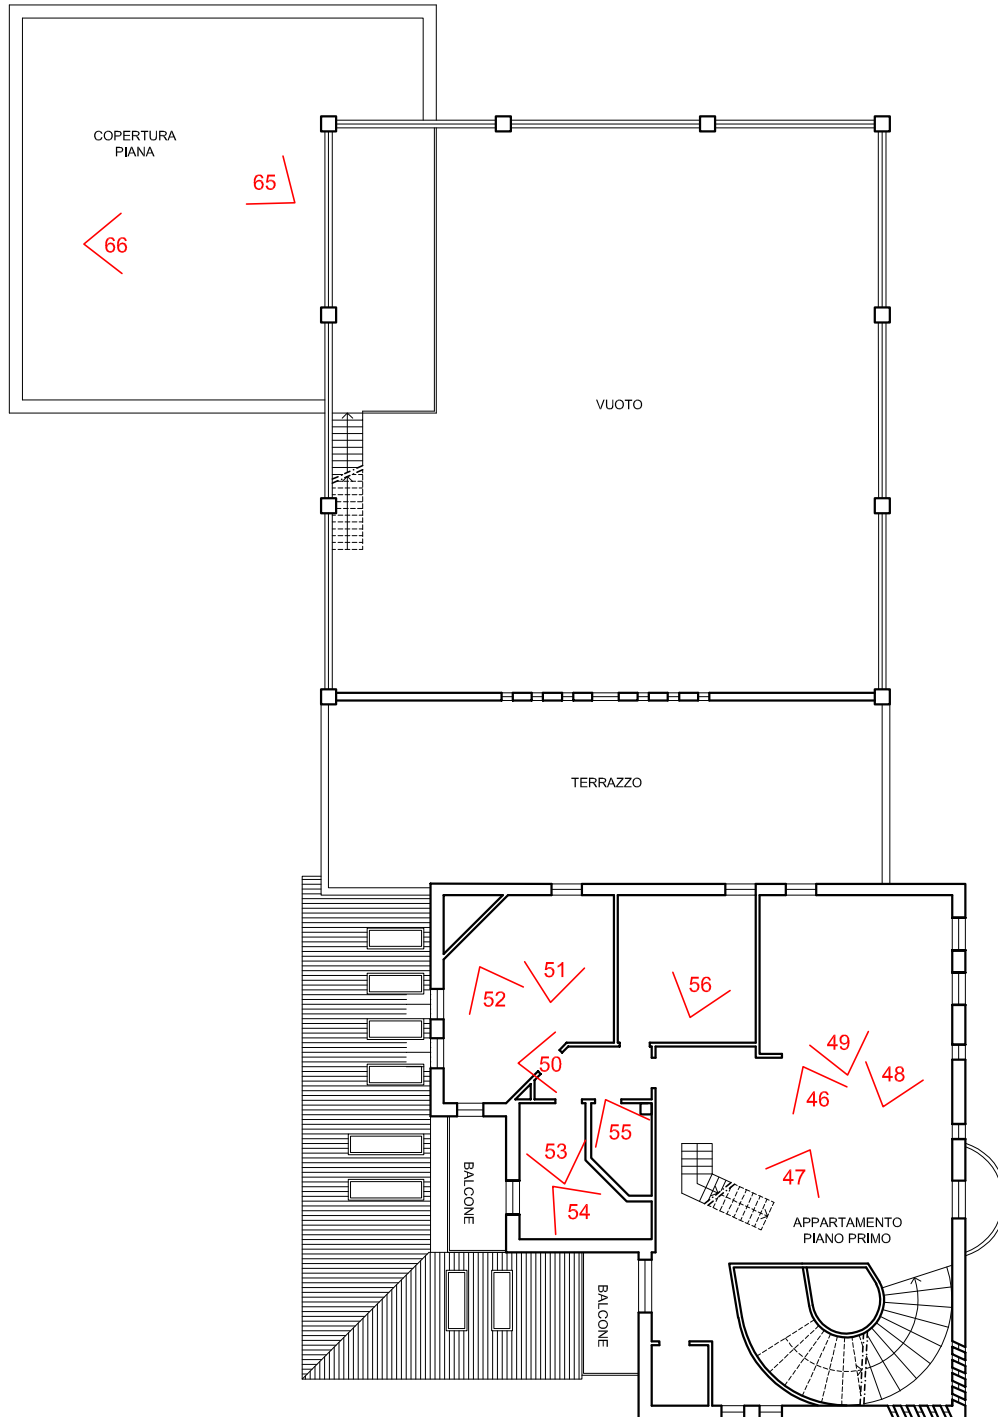

LOTTO 001 - Abitazione - foglio 2 mappale 2523

DOCUMENTAZIONE FOTOGRAFICA
UNITA' IMMOBILIARE
COMUNE DI BONATE SOPRA, VIA DELLE MORE
FOGLIO 2. MAPPALE 2523.

PIANO INTERRATO
scala 1:200

LOTTO 001 - Abitazione - foglio 2 mappale 2523

DOCUMENTAZIONE FOTOGRAFICA
UNITA' IMMOBILIARE
COMUNE DI BONATE SOPRA, VIA DELLE MORE
FOGLIO 2, MAPPALE 2523,

PIANO TERRA
scala 1:200

LOTTO 001 - Abitazione - foglio 2 mappale 2523

LOTTO 001 - Abitazione - foglio 2 mappale 2523