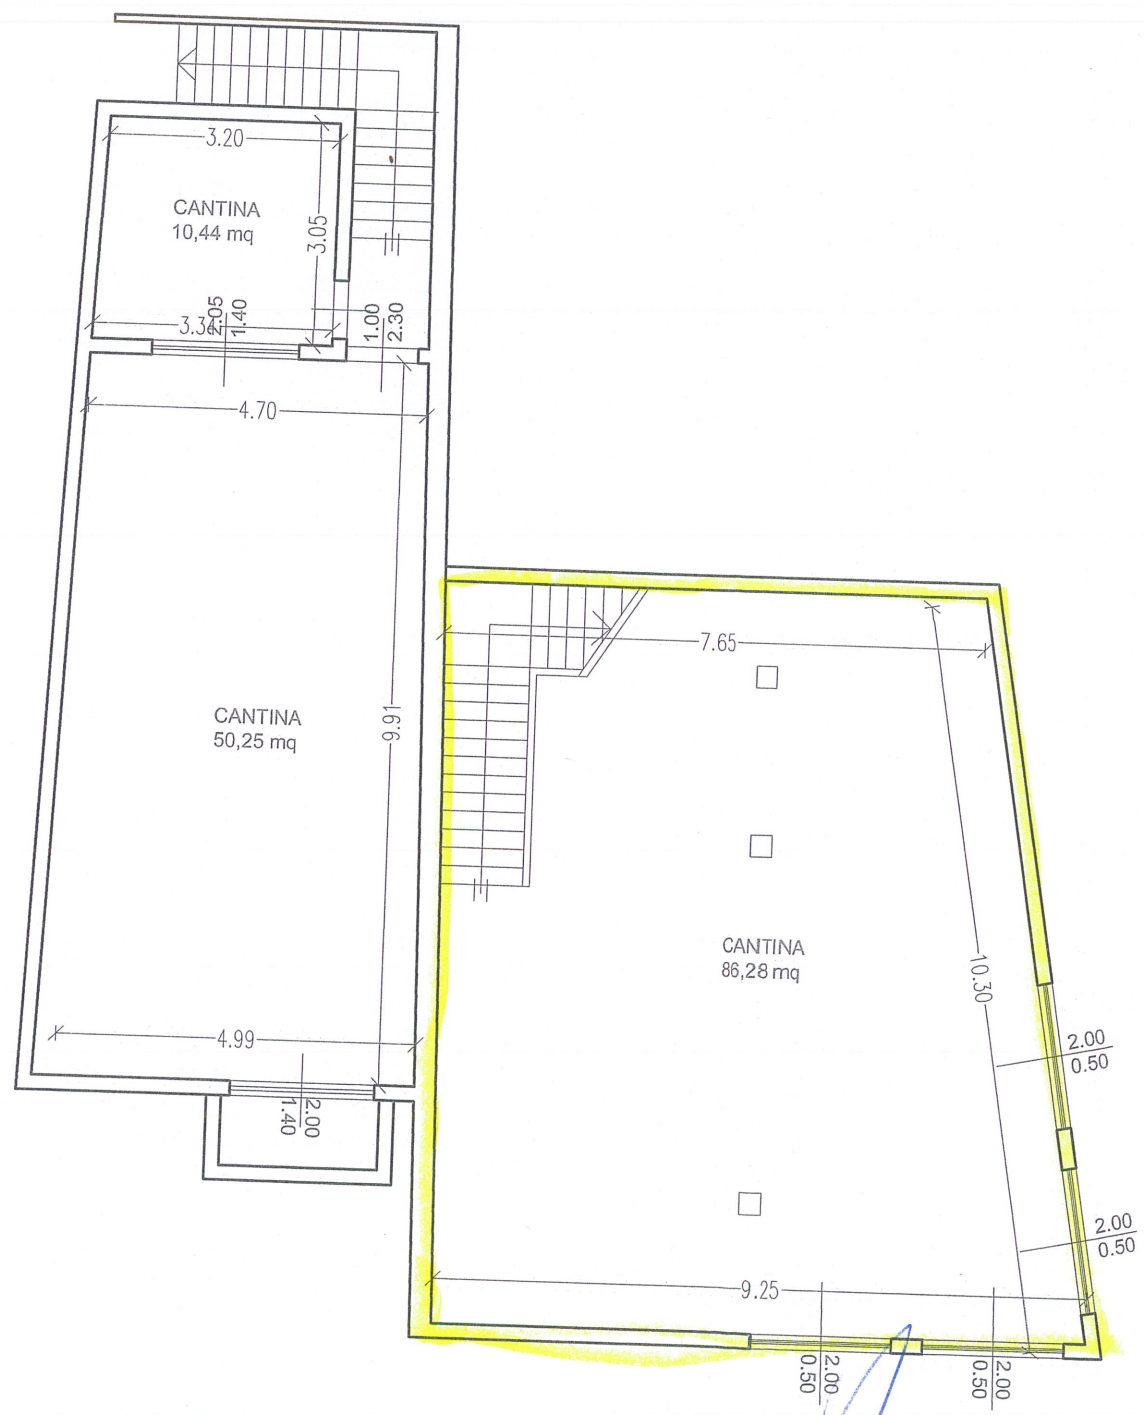

U.I. N. 1

PIANTA PIANO INTERRATO

**ORDINE INGEGNERI  
PROVINCIA DI CAGLIARI**  
N. 4235 Dott. Ing. ROBERTO PECORINI

*10/11/2023*

U.I. N.1

PIANTA PIANO TERRA

 **ORDINE INGEGNERI  
PROVINCIA DI CAGLIARI**  
N. 4235 Dott. Ing. ROBERTO PECORINI