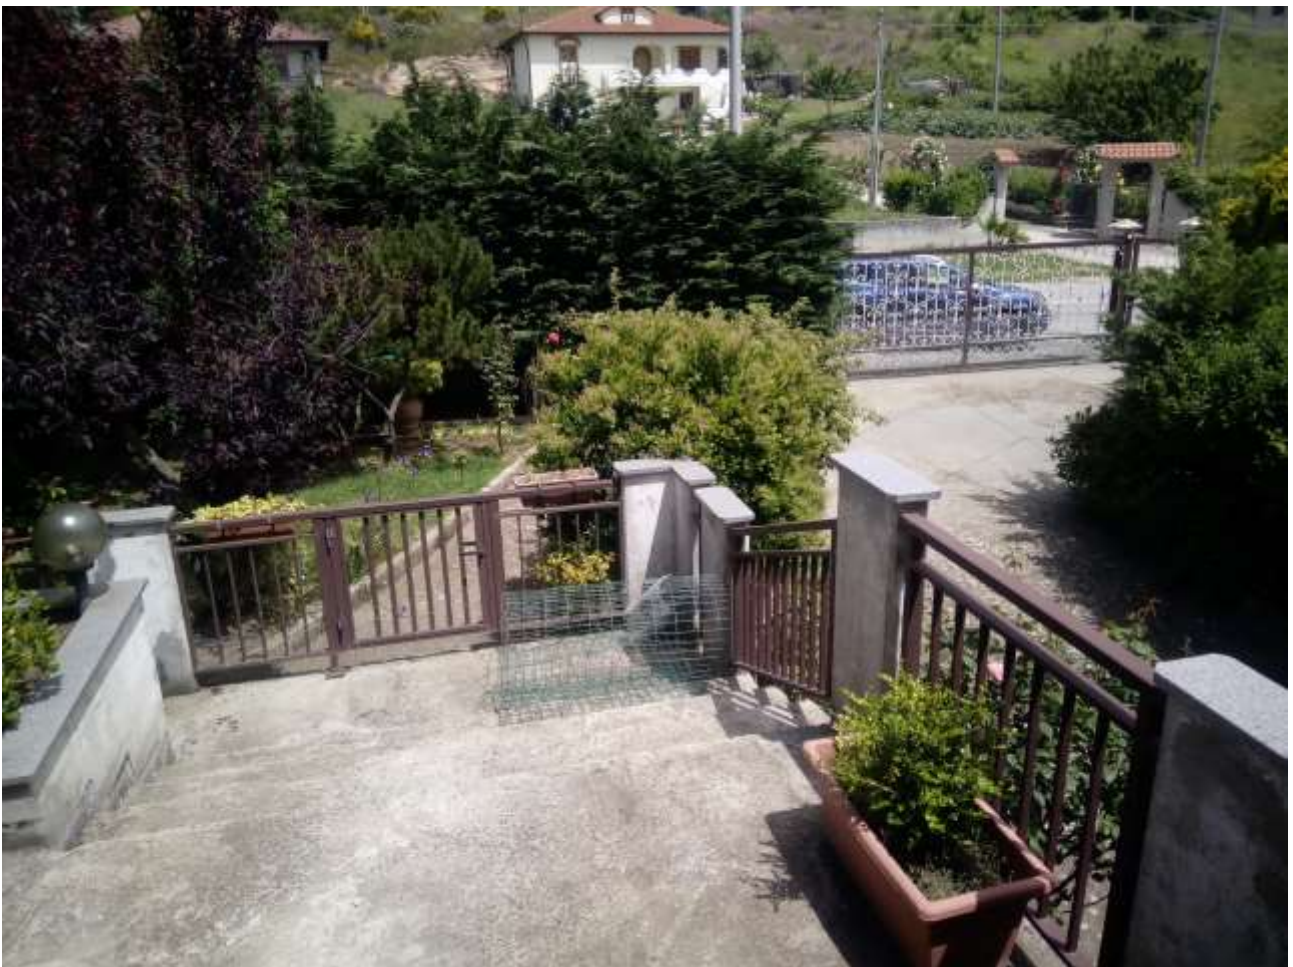

## ELABORATO FOTOGRAFICO

**LOTTO 1: Fabbricato con annessi terreni circostanti siti alla Contrada Taverna Pugliese/Cavaliere, del Comune di Muro Lucano.**

Foto 1) Veduta d'insieme dalla SP14

Foto 2) Veduta d'insieme Posteriore

Foto 3) Veduta esterna Ingresso

Foto 4) Veduta Esterna Zona Cannello D'ingresso

Foto 5) Veduta Esterna lato Est

Foto 6) veduta esterna lato sud

Foto 7) Veduta esterna lato ovest

Foto 8) Veduta esterna ingresso Sub 2