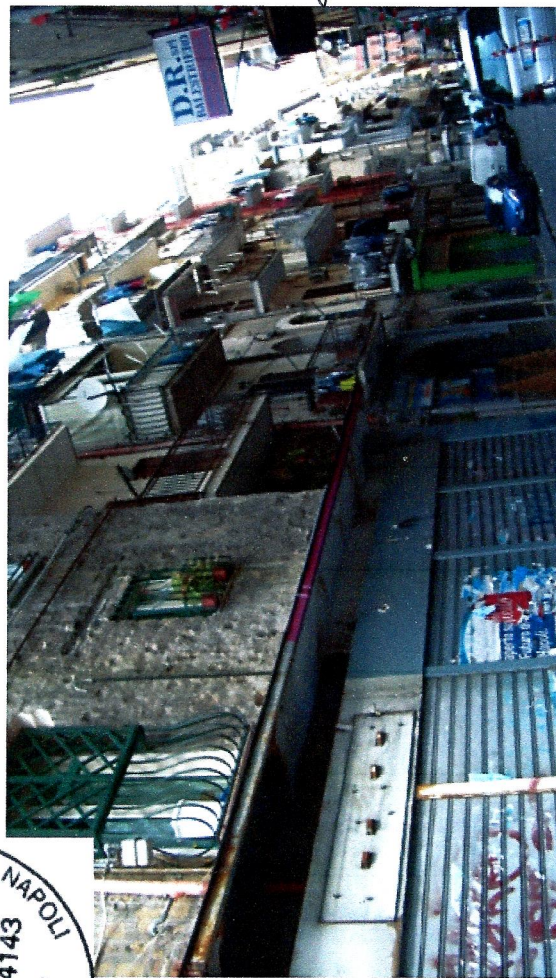

1 - via Corradino di Svevia

2 - largo all'incrocio via Corradino/
via A. De Pace a nord di piazza Mercato

3 - via A De Pace vista da sud

4 - idem. sulla sx i portoncini dei civici n.32, 33, 34 dopo
le luci del negozio

5 - idem. a sx sotto il 1° balcone il portoncino del civico n.32

6 - il portone del civico n.32 protetto da cancellata

7 - a dx il portoncino del civico n.33

8 - l'interno del locale visto dall'ingresso

9 - corpo sud del locale visto da ovest

10 - vista del corpo nord dall'angolo nord-ovest

ORDINE DEGLI INGEGNERI DELLA PROVINCIA DI NAPOLI
DOTT. ING. TERRACCIANO SERGIO
ISCRITTO ALL'ALBO PROFESSIONALE
COL N. 14143
13/12/13

11 - passetto con ripostiglio e wc nell'angolo nord-est

12 - il wc visto dal passetto