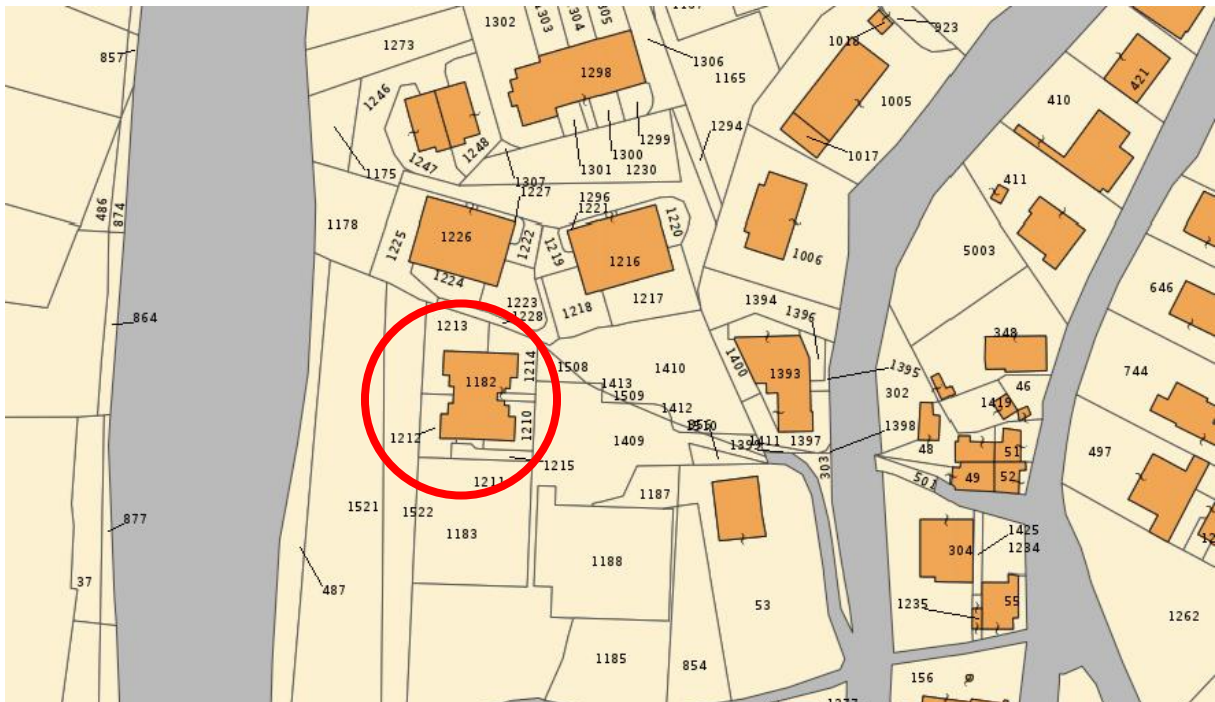

TRIBUNALE DI SPOLETO
Ufficio Esecuzioni Immobiliari
R.G. E. n. 101-2021
Lotto unico
Vista aerea

Estratto di mappa – Comune di Collazzone (PG) N.C.T. Foglio 20 Part. 1182

TRIBUNALE DI SPOLETO
Ufficio Esecuzioni Immobiliari
R.G. E. n. 101-2021
Lotto unico
Documentazione fotografica