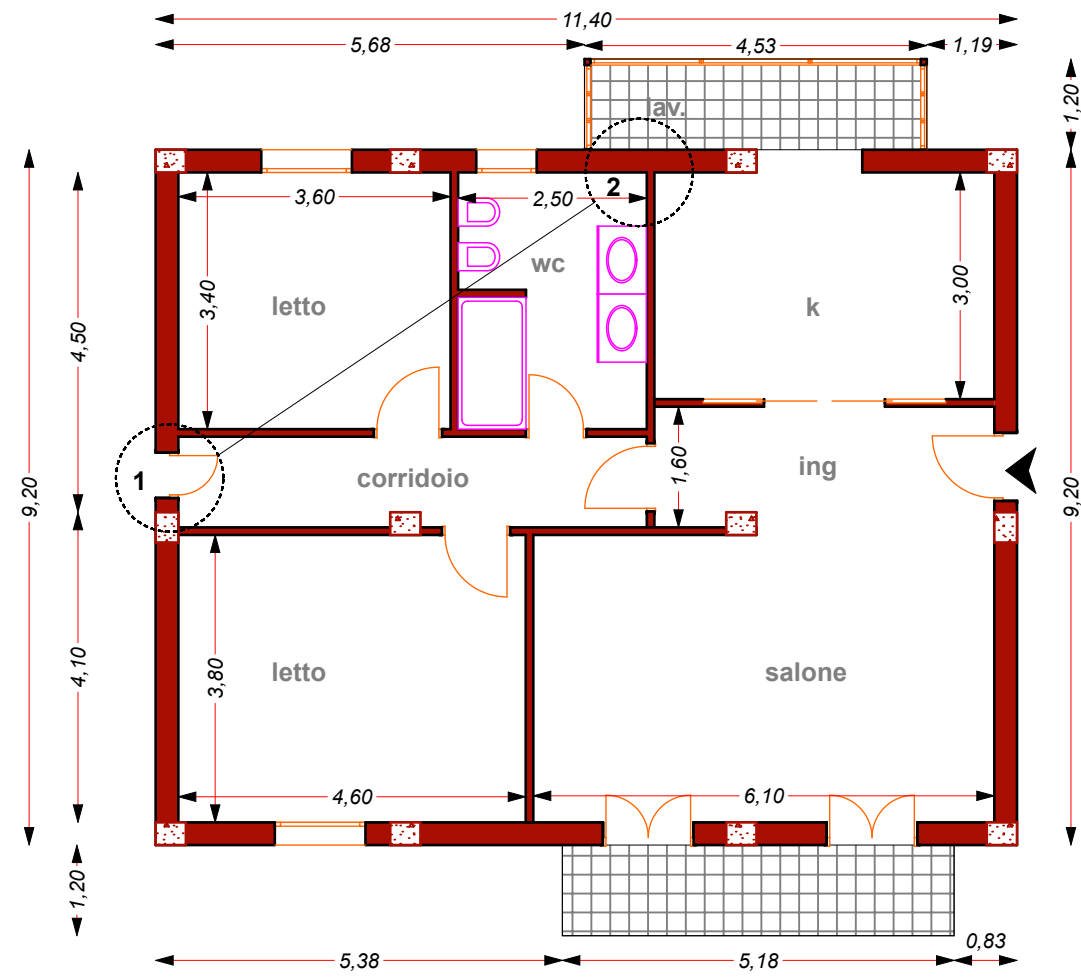

PIANTA STATO DI FATTO
piano 1 int 1
foglio 33 part 1613 sub 10

PIANTA CATASTALE
piano 1 int 1
foglio 33 part 1613 sub 10

opere abusive non sanabili
 1- finestra cambiata in porta
 2- porta ex lavanderia chiusa

arch.zoppetti jonathan ralph

ID Layout Stato Revisione
02