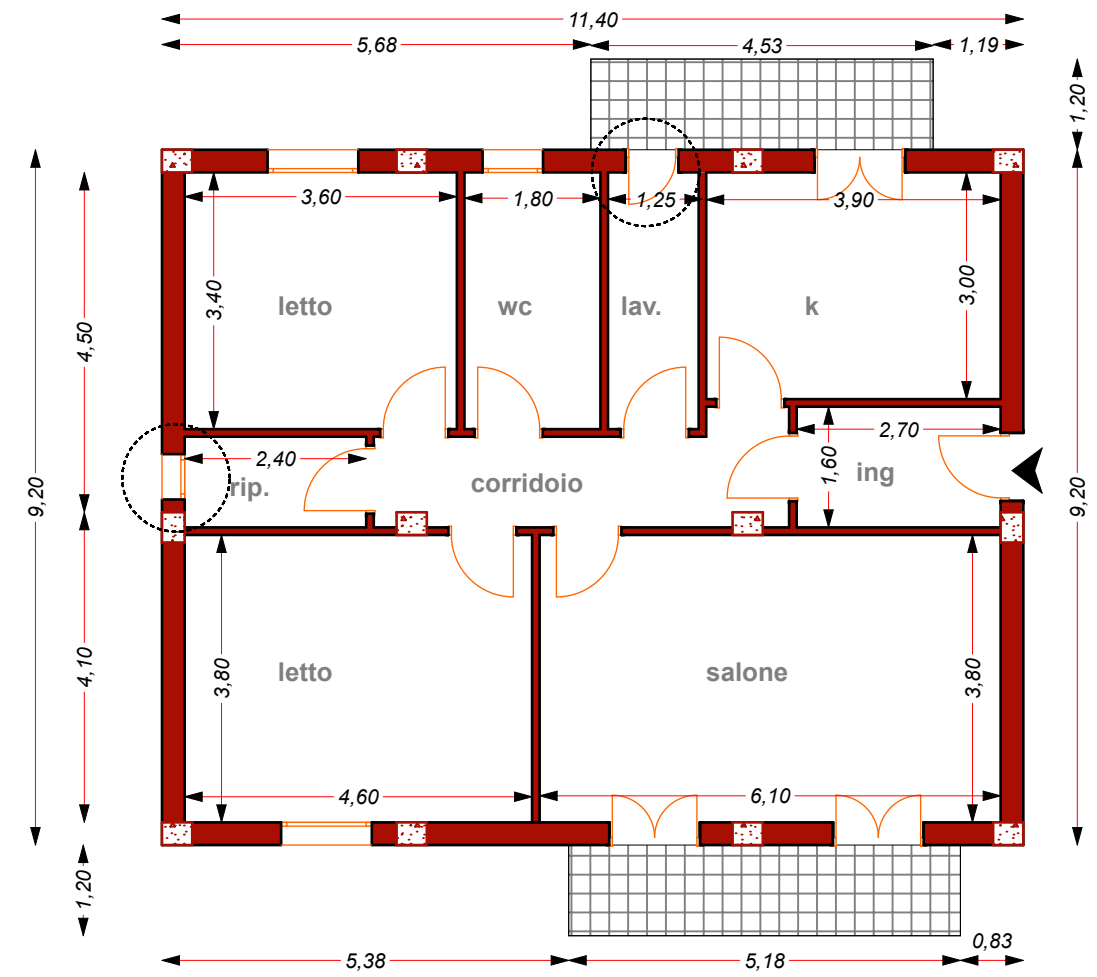

PIANTA STATO DI FATTO
piano 1 int 1
foglio 33 part 1613 sub 10

PIANTA CATASTALE
piano 1 int 1
foglio 33 part 1613 sub 10

opere abusive non sanabili
 1- finestra cambiata in porta
 2- porta ex lavanderia chiusa

arch.zoppetti jonathan ralph

ID Layout Stato Revisione
02