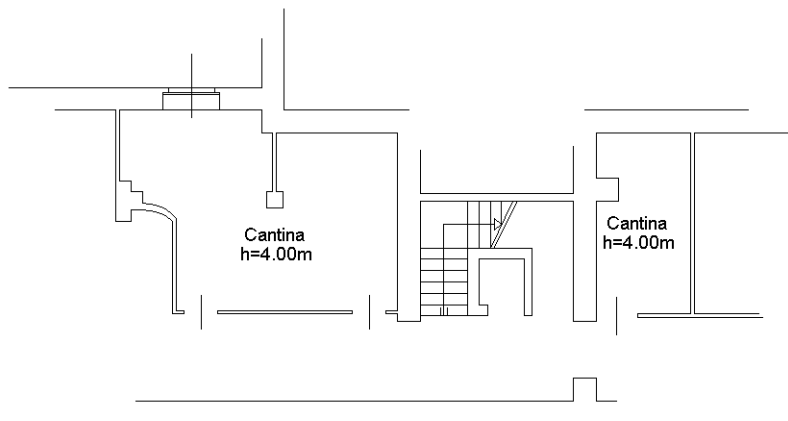

Sezione:

Foglio: 85

Particella: 212

Subalterno: 3

Compilata da:

Sarasso Giovanni

Iscritto all'albo:

Geometri

Prov. Vercelli

N. 01814

Scheda n. 1

Scala 1:200

PIANTA PIANO INTERRATO

PIANTA PIANO TERRENO

mapp.124

Ultima planimetria in atti

Scala 1:200

Pianta Piano Terreno

h 5.50 mt.

Ultima planimetria in atti