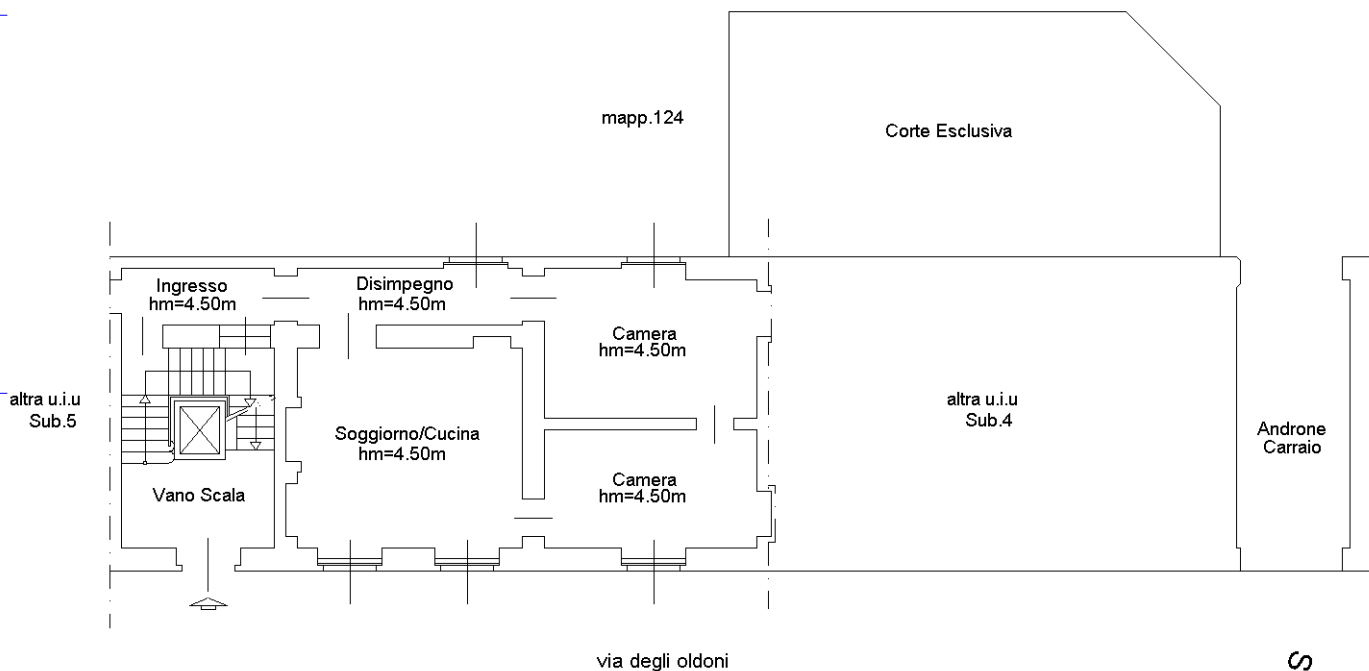

Prov. Vercelli

N. 01814

Scheda n. 1

Scala 1:200

PIANTA PIANO INTERRATO

PIANTA PIANO TERRENO

mapp.124

Ultima planimetria in atti

Scala 1:200

Pianta Piano Terreno

h 5.50 mt.

Ultima planimetria in atti