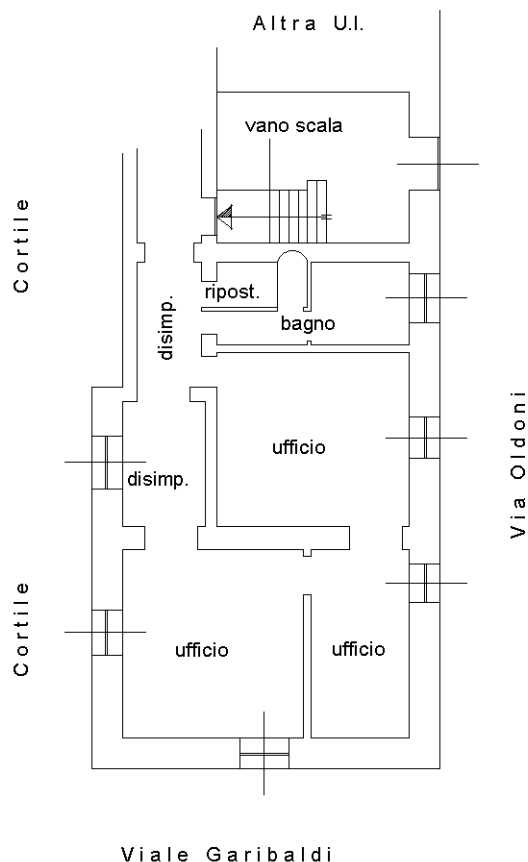

Subalterno: 5

Compilata da:

Ferrarotti Andrea

Iscritto all'albo:

Geometri

Prov. Vercelli

N. 1658

Scheda n. 1

Scala 1:200

Pianta Piano Terreno

h 5.50 mt.

Ultima planimetria in atti