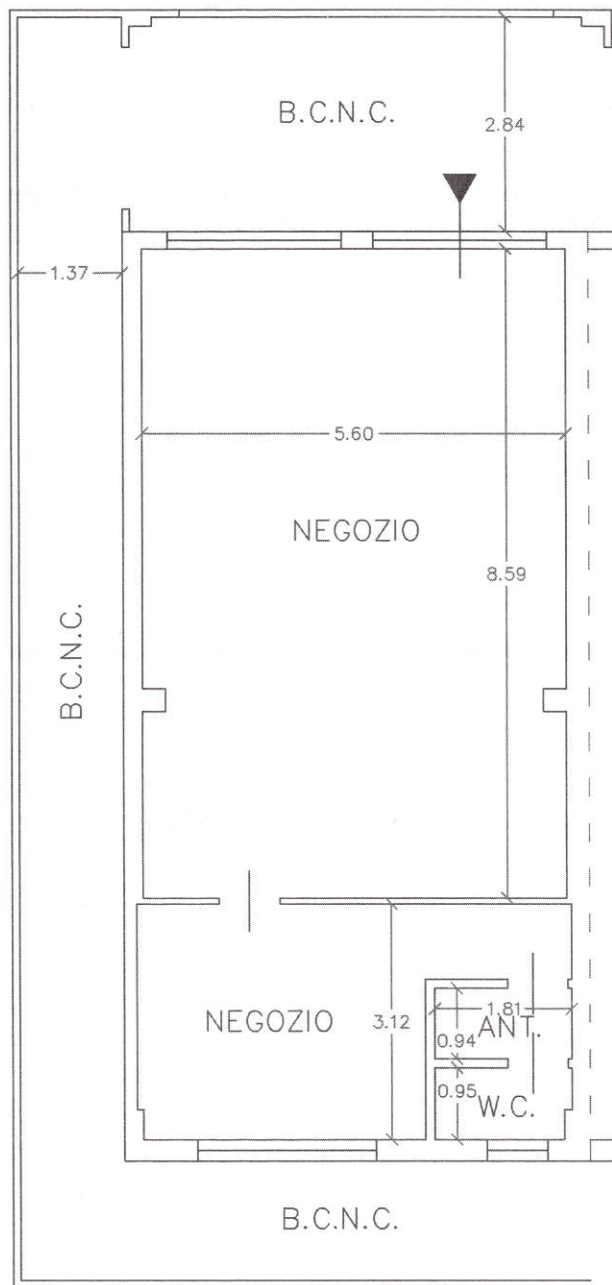

Il Giudice dell'esecuzione: *Costanza Teti*

Promossa da:

Contro:

ALLEGATO H
"Planimetrie rilevate"

Tempio Pausania
13/04/2022

Il C.T.U.
Geom. Michele Pinna

PIANO PRIMO
H = 3,00 m