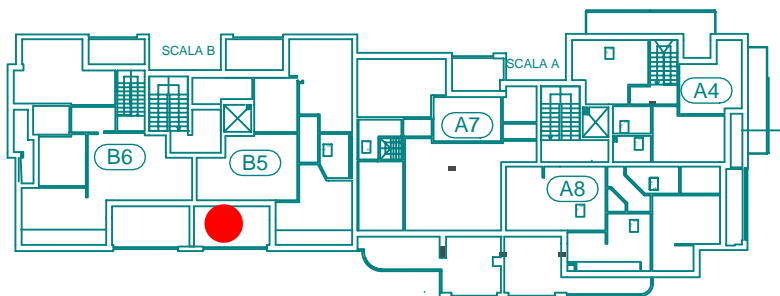

# PIANTA PIANO SOTTOTETTO

APP. B5 - SCALA "B"

SUPERFICIE COMMERCIALE = 136.84mq

**B5**

116.82 m<sup>2</sup>

LOGGE 24.29 m<sup>2</sup>