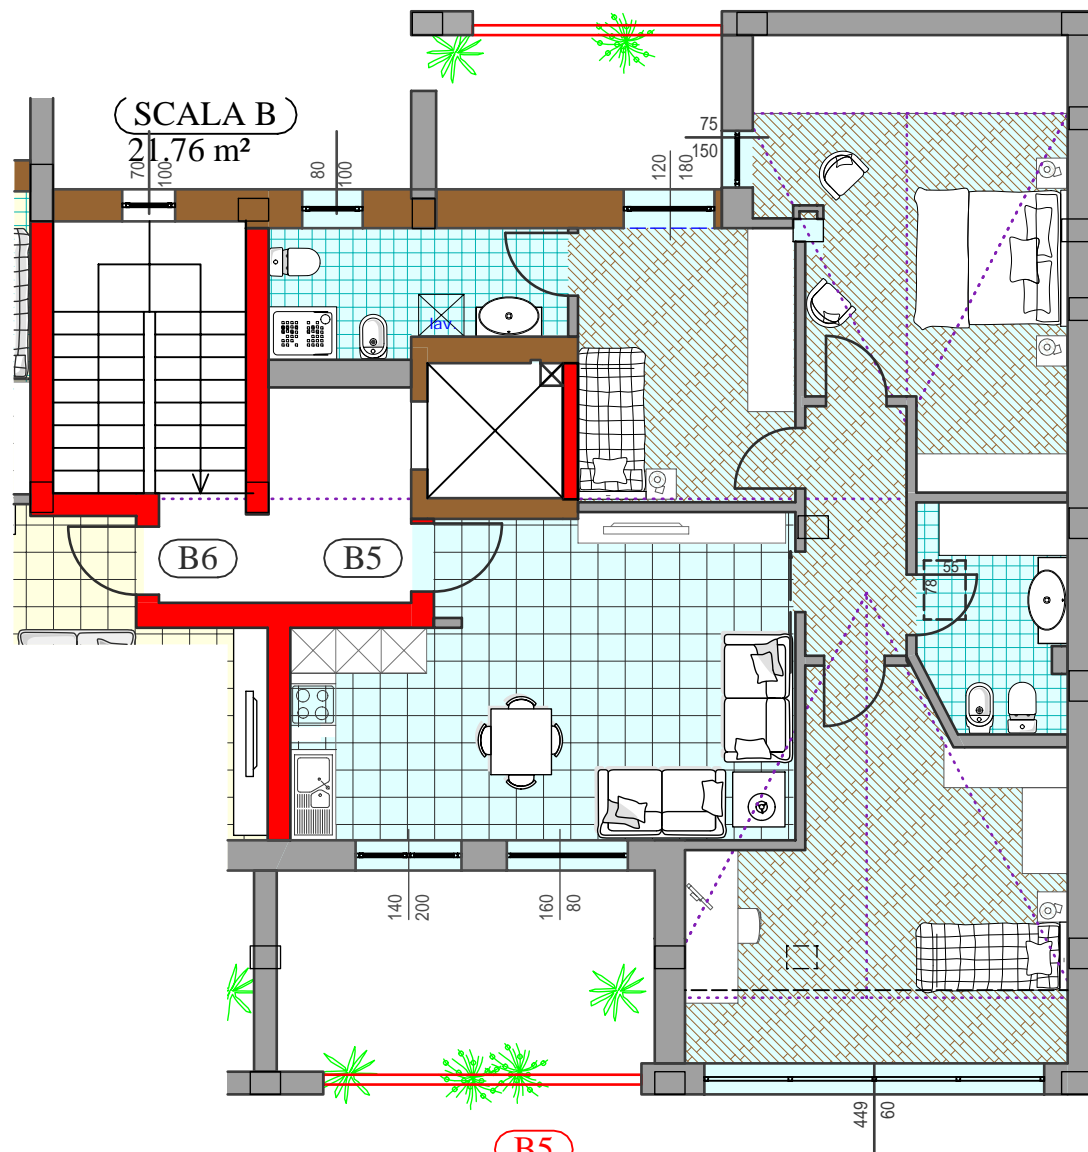

# PIANTA PIANO SOTTOTETTO

APP. B5 - SCALA "B"

SUPERFICIE COMMERCIALE = 136.84mq

**B5**

116.82 m<sup>2</sup>

LOGGE 24.29 m<sup>2</sup>