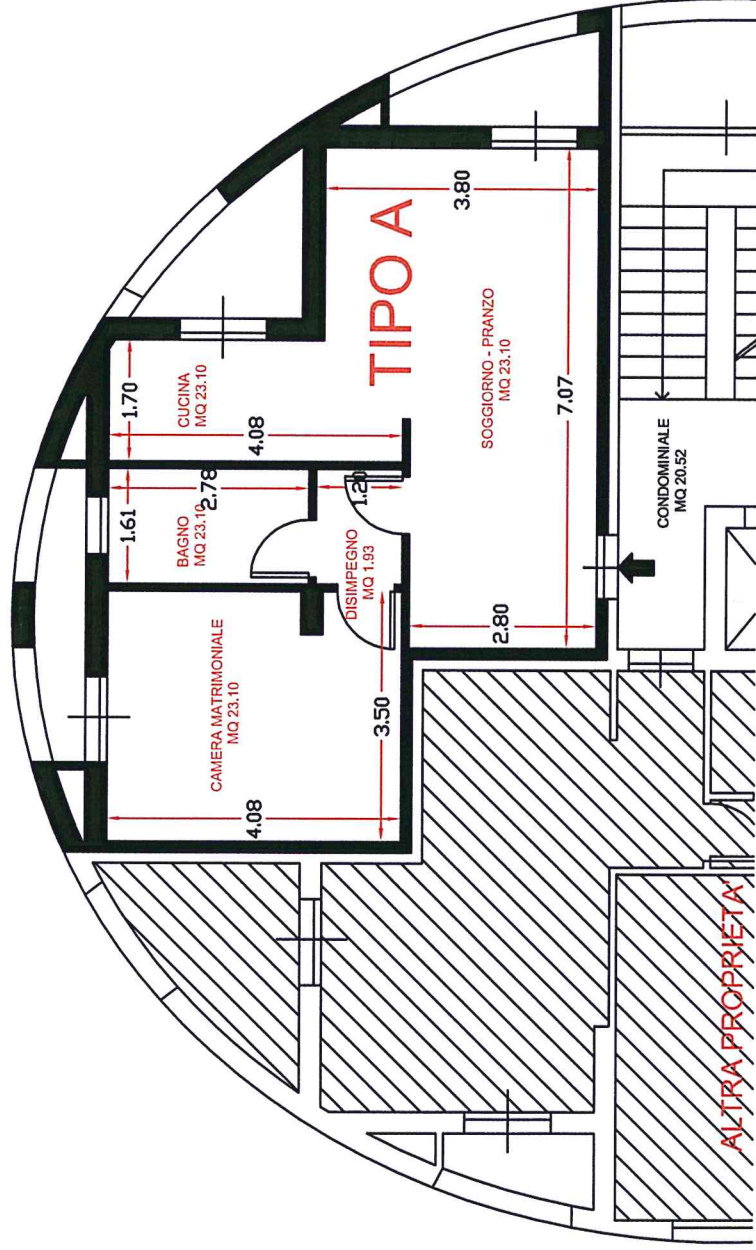

PLANIMETRIA TORRE A PIANO TIPO SCALA 1:100

PLANIMETRIA TORRE B PIANO TIPO SCALA 1:100

APPARTAMENTO TIPO A / A SPECULARE
STECCA SCALA 1:100

APPARTAMENTO TIPO B/B SPECULARE
 STECCA SCALA 1:100

SCALA 1:100

TORREAB/B SPECULARE PIANO TIPO A

SCALA 1:100

PPARTAMENTO TIPO B/B SPECULARE TORRE ATORRE B
 SCALA 1:100

TIPO C

SOGGIORNO - PRANZO
MQ 26.73

CONDOMINIALE
MQ 20.52

4 PROPRIETA'

CAMERA MATRIMONIALE
MQ 15.89

DISIMPEGNO
MQ 1.51

BAGNO
MQ 4.46

APPARTAMENTO TIPO C/ C SPECULARE
TORRE A/ TORRE B SCALA 1:100