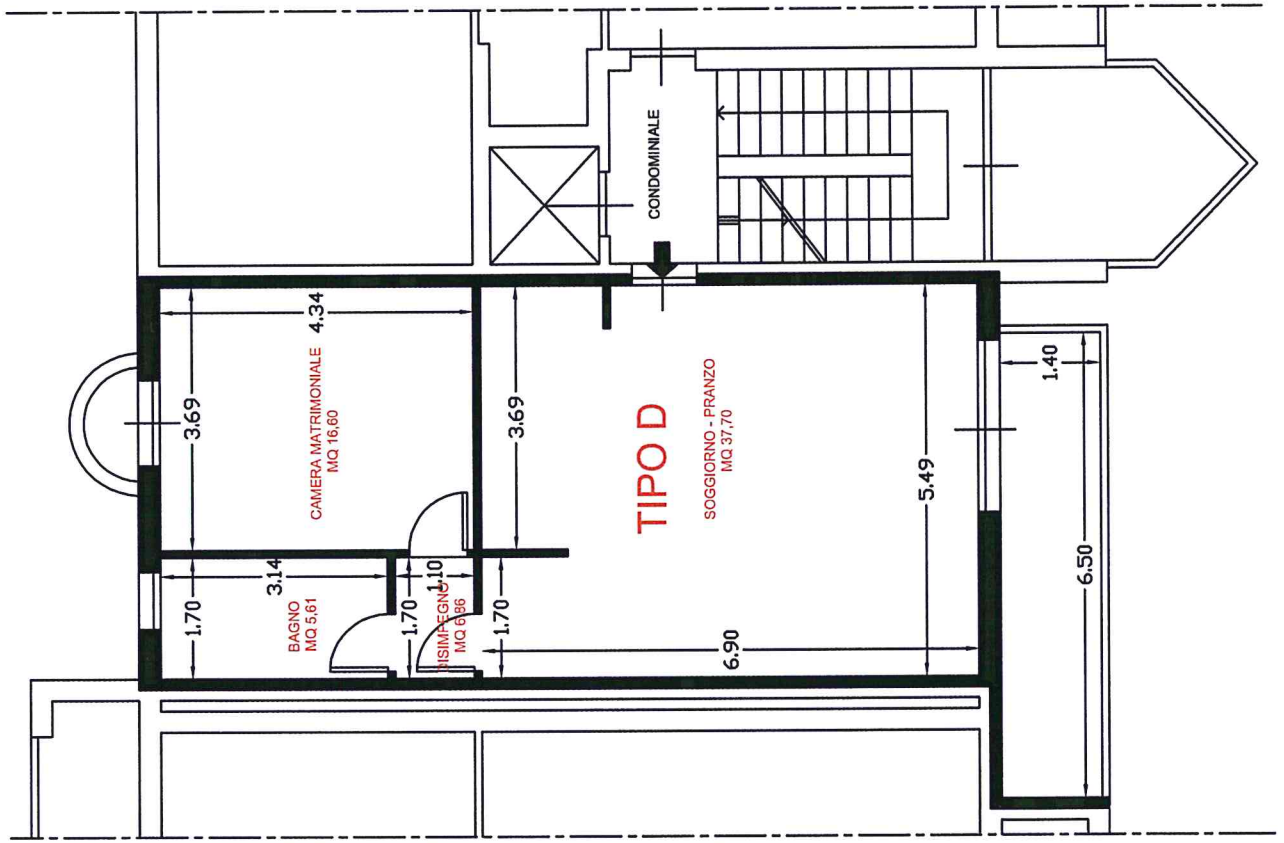

PLANIMETRIA TORRE A PIANO TIPO SCALA 1:100

PLANIMETRIA TORRE B PIANO TIPO SCALA 1:100

APPARTAMENTO TIPO A / A SPECULARE
STECCA SCALA 1:100

APPARTAMENTO TIPO B/B SPECULARE
 STECCA SCALA 1:100

SCALA 1:100

TORREAB/B SPECULARE PIANO TIPO A

SCALA 1:100

PPARTAMENTO TIPO B/B SPECULARE TORRE ATORRE B
 SCALA 1:100

TIPO C

SOGGIORNO - PRANZO
MQ 26.73

CONDOMINIALE
MQ 20.52

4 PROPRIETA'

CAMERA MATRIMONIALE
MQ 15.89

DISIMPEGNO
MQ 1.51

BAGNO
MQ 4.46

APPARTAMENTO TIPO C/ C SPECULARE
TORRE A/ TORRE B SCALA 1:100