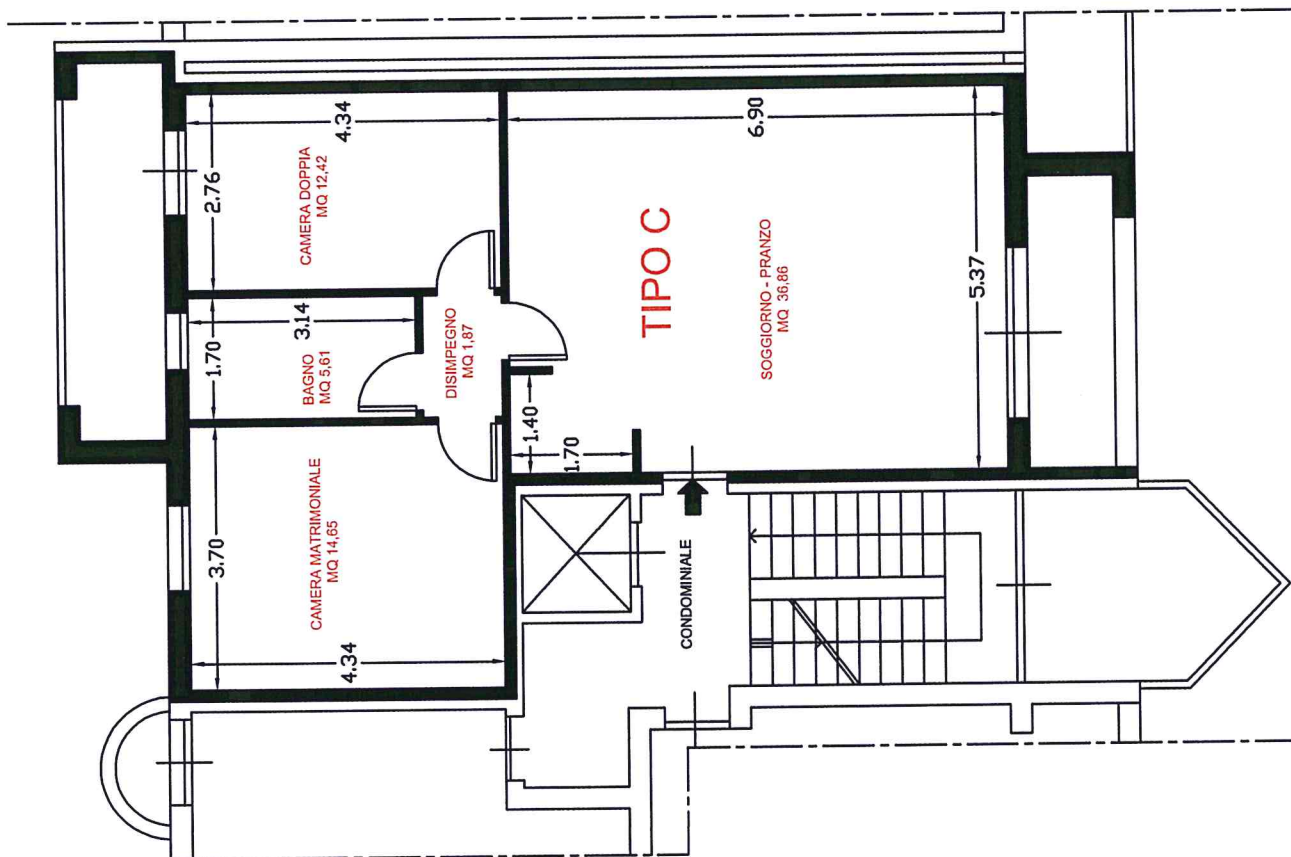

PLANIMETRIA TORRE A PIANO TIPO SCALA 1:100

PLANIMETRIA TORRE B PIANO TIPO SCALA 1:100

APPARTAMENTO TIPO A / A SPECULARE
STECCA SCALA 1:100

APPARTAMENTO TIPO B/B SPECULARE
 STECCA SCALA 1:100

SCALA 1:100

TORREAB/B SPECULARE PIANO TIPO A

SCALA 1:100

PPARTAMENTO TIPO B/B SPECULARE TORRE ATORRE B
 SCALA 1:100

TIPO C

SOGGIORNO - PRANZO
MQ 26.73

CONDOMINIALE
MQ 20.52

4 PROPRIETA'

CAMERA MATRIMONIALE
MQ 15.89

DISIMPEGNO
MQ 1.51

BAGNO
MQ 4.46

APPARTAMENTO TIPO C/ C SPECULARE
TORRE A/ TORRE B SCALA 1:100