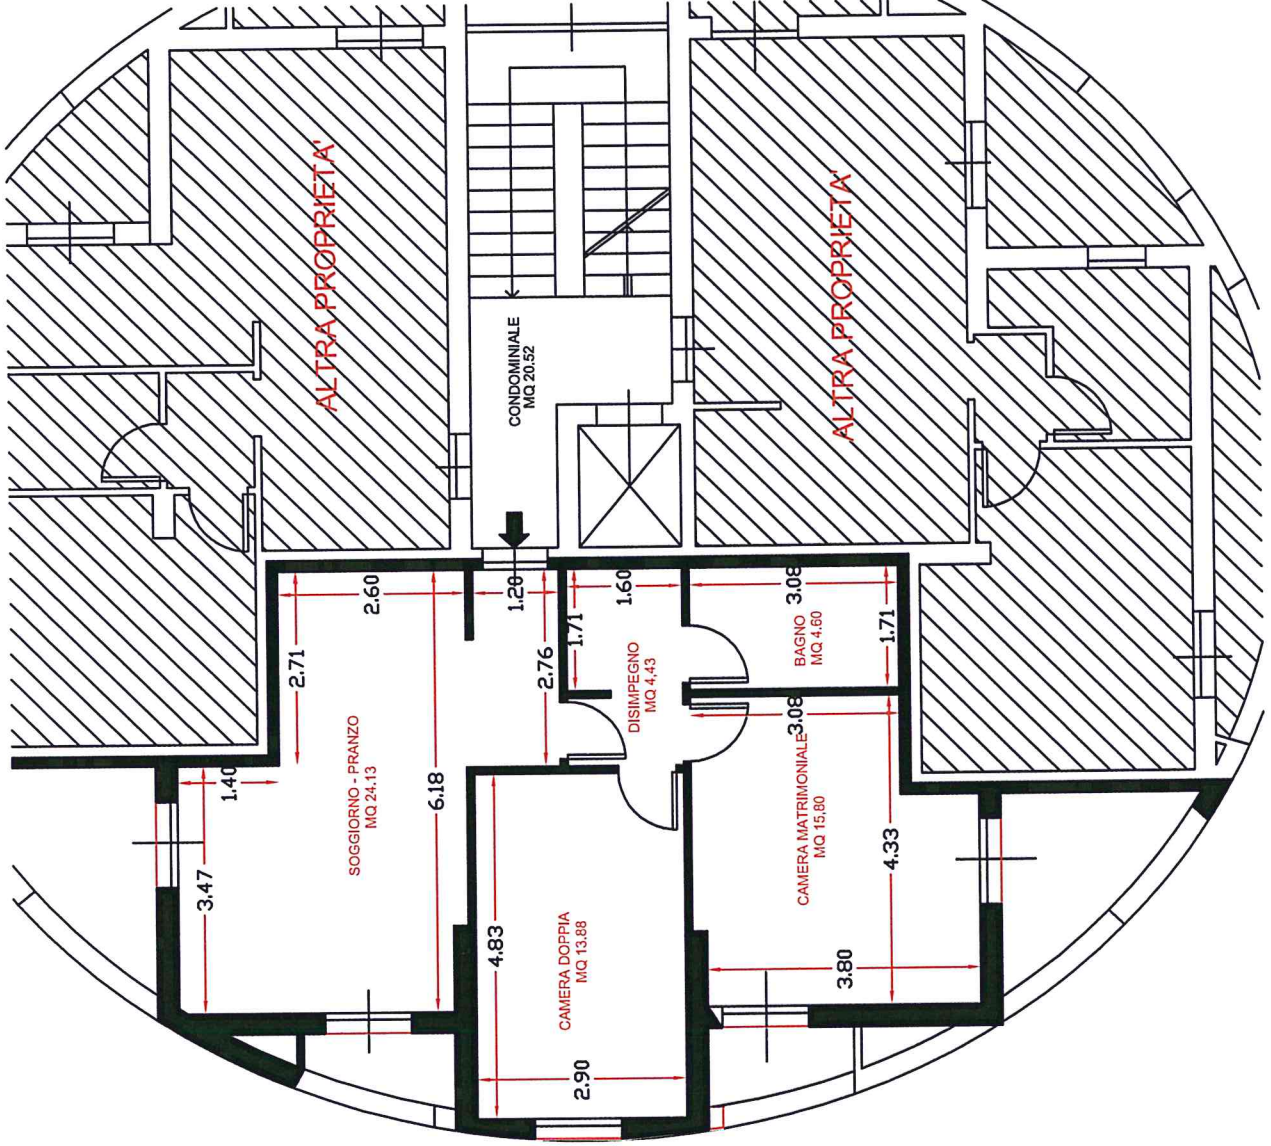

PLANIMETRIA TORRE A PIANO TIPO SCALA 1:100

PLANIMETRIA TORRE B PIANO TIPO SCALA 1:100

APPARTAMENTO TIPO A / A SPECULARE
STECCA SCALA 1:100

APPARTAMENTO TIPO B/B SPECULARE
 STECCA SCALA 1:100

SCALA 1:100

TORREAB/B SPECULARE PIANO TIPO A

SCALA 1:100

PPARTAMENTO TIPO B/B SPECULARE TORRE ATORRE B
 SCALA 1:100

TIPO C

SOGGIORNO - PRANZO
MQ 26.73

CONDOMINIALE
MQ 20.52

4 PROPRIETA'

CAMERA MATRIMONIALE
MQ 15.89

DISIMPEGNO
MQ 1.51

BAGNO
MQ 4.46

APPARTAMENTO TIPO C/ C SPECULARE
TORRE A/ TORRE B SCALA 1:100