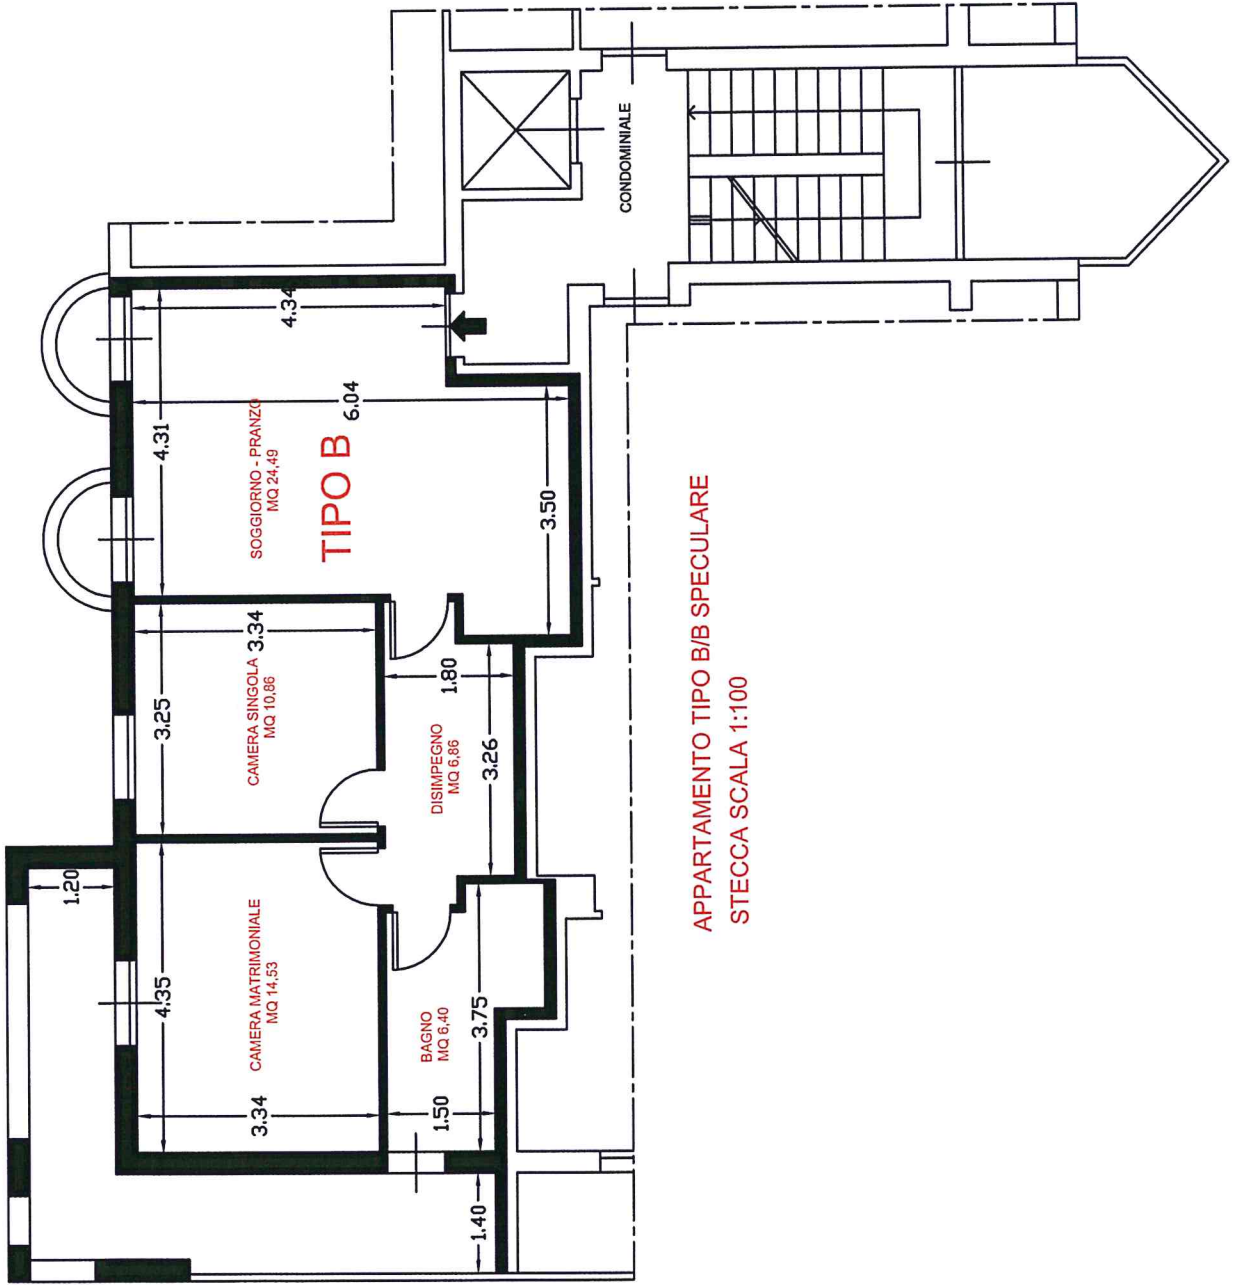

PLANIMETRIA TORRE A PIANO TIPO SCALA 1:100

PLANIMETRIA TORRE B PIANO TIPO SCALA 1:100

APPARTAMENTO TIPO A / A SPECULARE
STECCA SCALA 1:100

APPARTAMENTO TIPO B/B SPECULARE
 STECCA SCALA 1:100

SCALA 1:100

TORREAB/B SPECULARE PIANO TIPO A

SCALA 1:100

PPARTAMENTO TIPO B/B SPECULARE TORRE ATORRE B
 SCALA 1:100

TIPO C

SOGGIORNO - PRANZO
MQ 26.73

CONDOMINIALE
MQ 20.52

4 PROPRIETA'

CAMERA MATRIMONIALE
MQ 15.89

DISIMPEGNO
MQ 1.51

BAGNO
MQ 4.46

APPARTAMENTO TIPO C/ C SPECULARE
TORRE A/ TORRE B SCALA 1:100