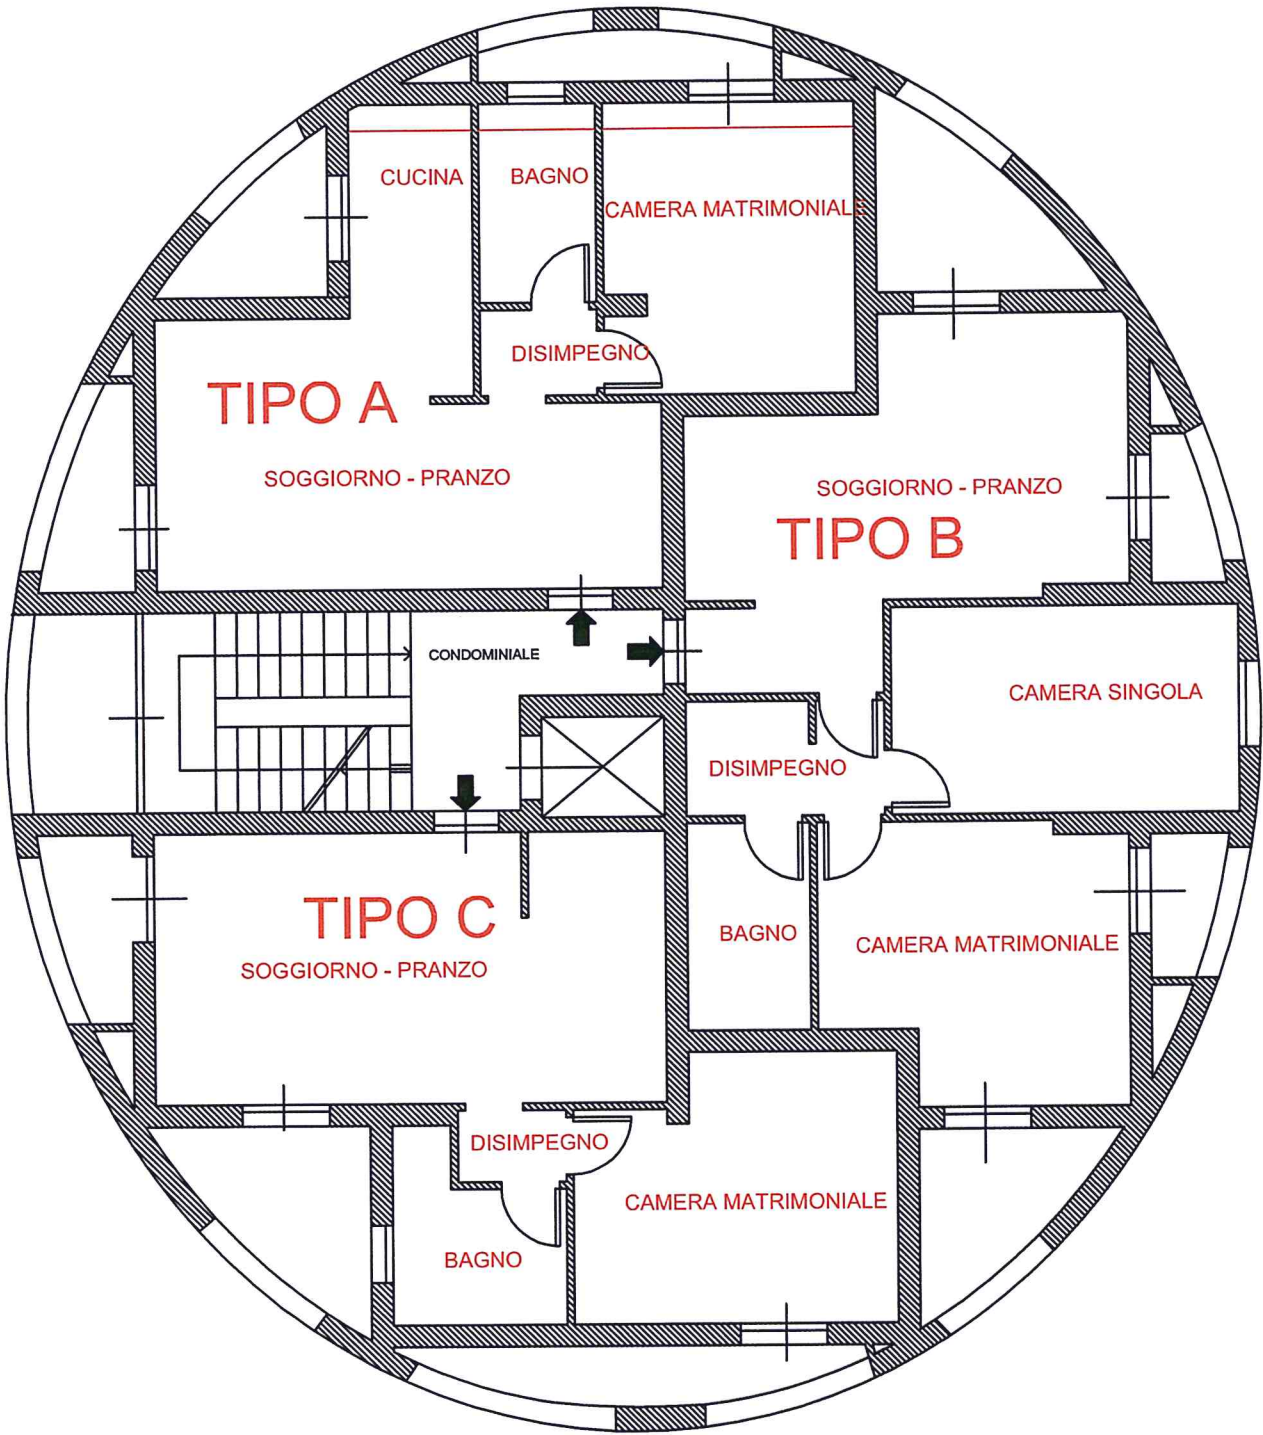

PLANIMETRIA TORRE A PIANO TIPO SCALA 1:100

PLANIMETRIA TORRE B PIANO TIPO SCALA 1:100

APPARTAMENTO TIPO A / A SPECULARE
STECCA SCALA 1:100

APPARTAMENTO TIPO B/B SPECULARE
 STECCA SCALA 1:100

SCALA 1:100

TORREAB/B SPECULARE PIANO TIPO A

SCALA 1:100

PPARTAMENTO TIPO B/B SPECULARE TORRE ATORRE B
 SCALA 1:100

TIPO C

SOGGIORNO - PRANZO
MQ 26.73

CONDOMINIALE
MQ 20.52

4 PROPRIETA'

CAMERA MATRIMONIALE
MQ 15.89

DISIMPEGNO
MQ 1.51

BAGNO
MQ 4.46

APPARTAMENTO TIPO C/ C SPECULARE
TORRE A/ TORRE B SCALA 1:100