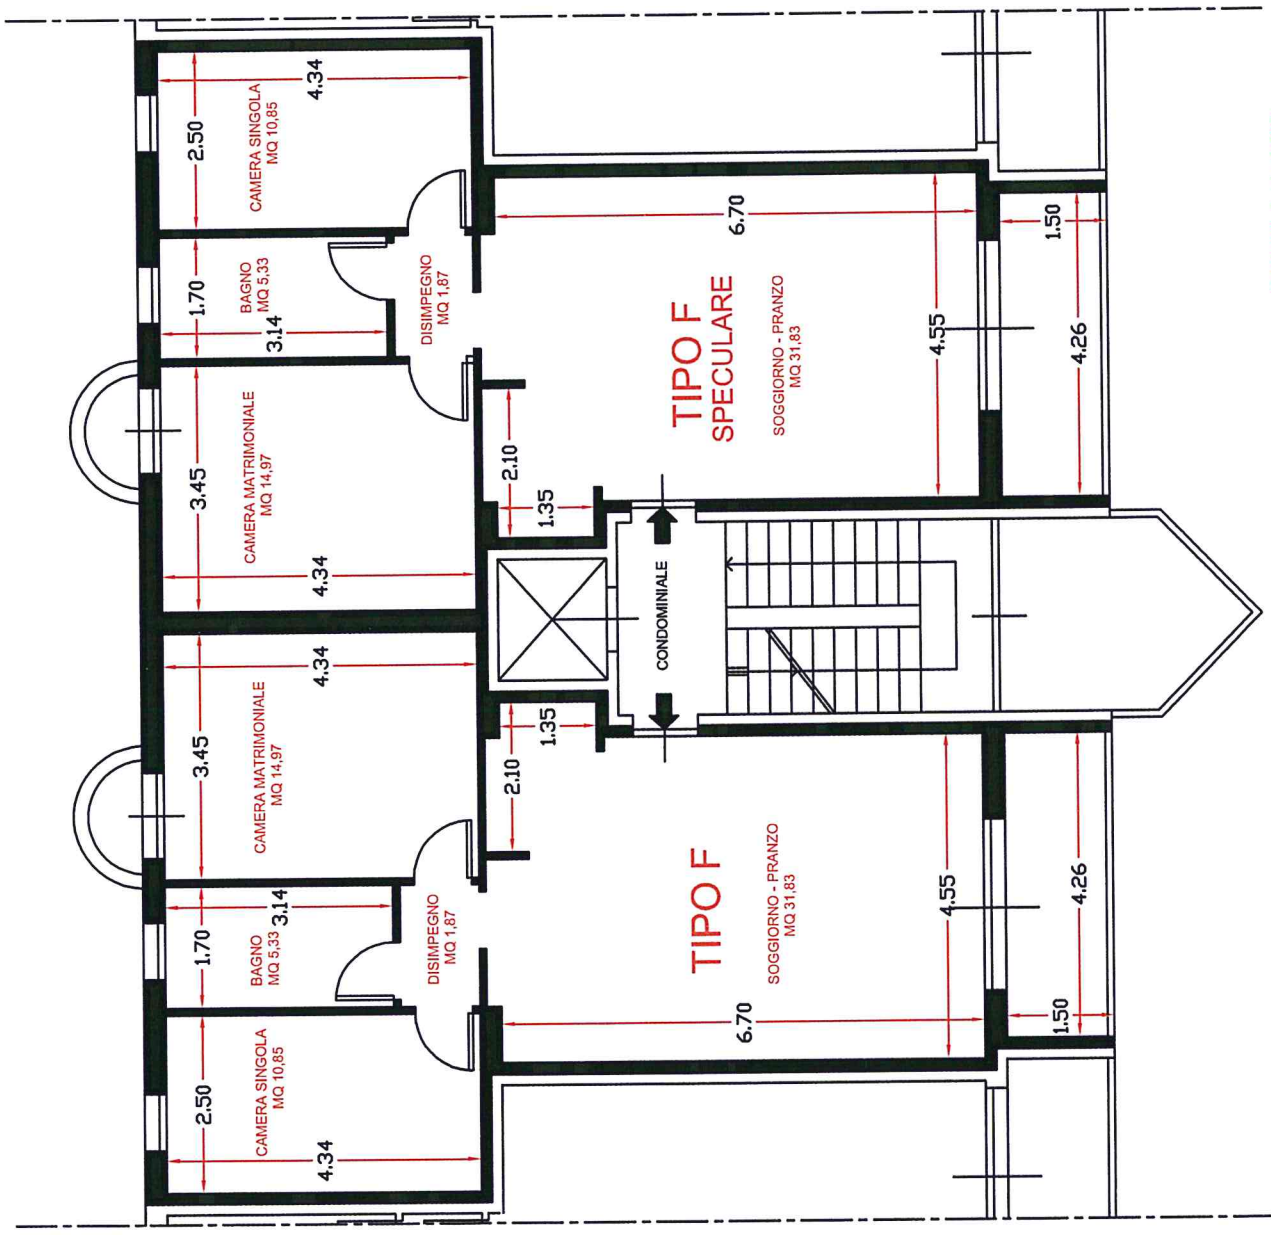

PLANIMETRIA TORRE A PIANO TIPO SCALA 1:100

PLANIMETRIA TORRE B PIANO TIPO SCALA 1:100

APPARTAMENTO TIPO A / A SPECULARE
STECCA SCALA 1:100

APPARTAMENTO TIPO B/B SPECULARE
 STECCA SCALA 1:100

SCALA 1:100

TORREAB/B SPECULARE PIANO TIPO A

SCALA 1:100

PPARTAMENTO TIPO B/B SPECULARE TORRE ATORRE B
 SCALA 1:100

TIPO C

SOGGIORNO - PRANZO
MQ 26.73

CONDOMINIALE
MQ 20.52

4 PROPRIETA'

CAMERA MATRIMONIALE
MQ 15.89

DISIMPEGNO
MQ 1.51

BAGNO
MQ 4.46

APPARTAMENTO TIPO C/ C SPECULARE
TORRE A/ TORRE B SCALA 1:100