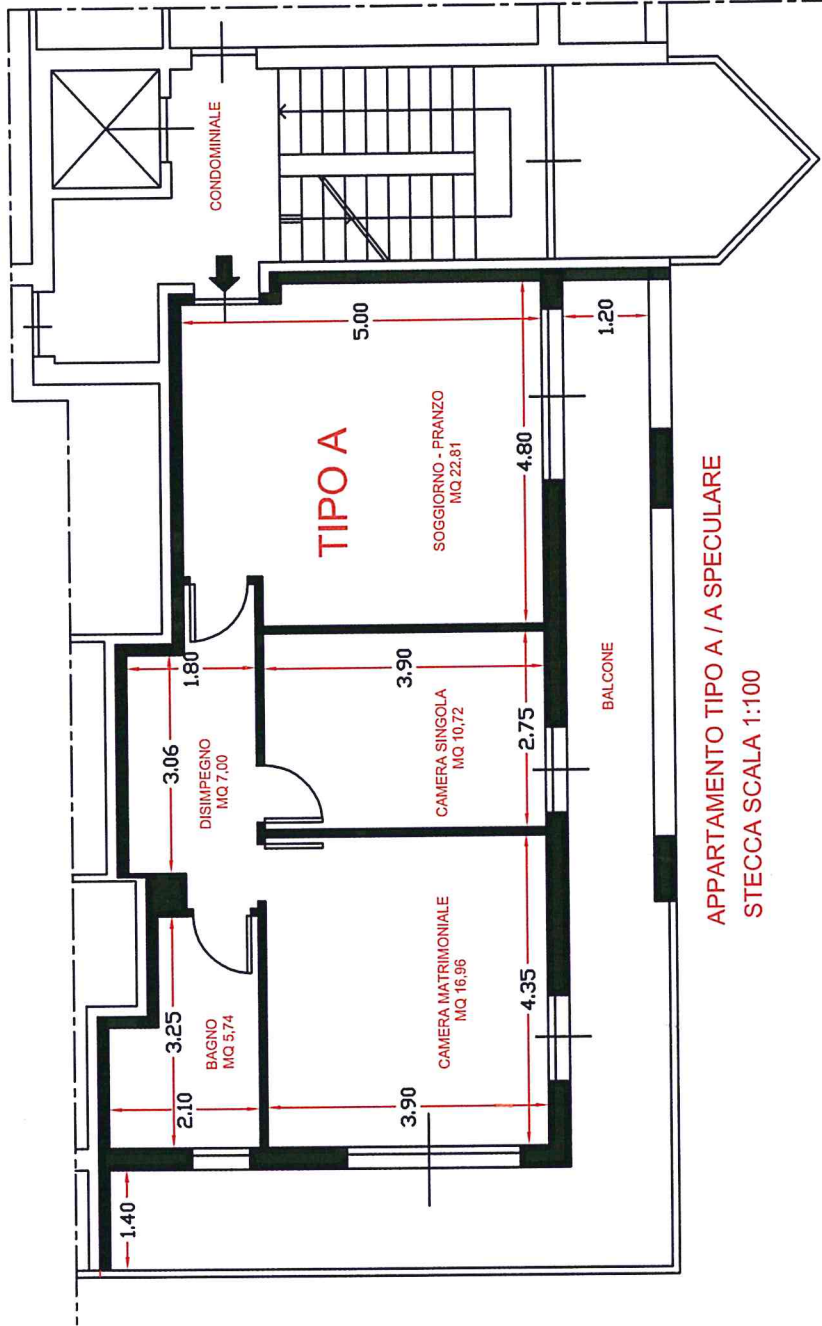

PLANIMETRIA TORRE A PIANO TIPO SCALA 1:100

PLANIMETRIA TORRE B PIANO TIPO SCALA 1:100

APPARTAMENTO TIPO A / A SPECULARE
STECCA SCALA 1:100

APPARTAMENTO TIPO B/B SPECULARE
 STECCA SCALA 1:100

SCALA 1:100

TORREAB/B SPECULARE PIANO TIPO A

SCALA 1:100

PPARTAMENTO TIPO B/B SPECULARE TORRE ATORRE B
 SCALA 1:100

TIPO C

SOGGIORNO - PRANZO
MQ 26.73

CONDOMINIALE
MQ 20.52

4 PROPRIETA'

CAMERA MATRIMONIALE
MQ 15.89

DISIMPEGNO
MQ 1.51

BAGNO
MQ 4.46

APPARTAMENTO TIPO C/ C SPECULARE
TORRE A/ TORRE B SCALA 1:100