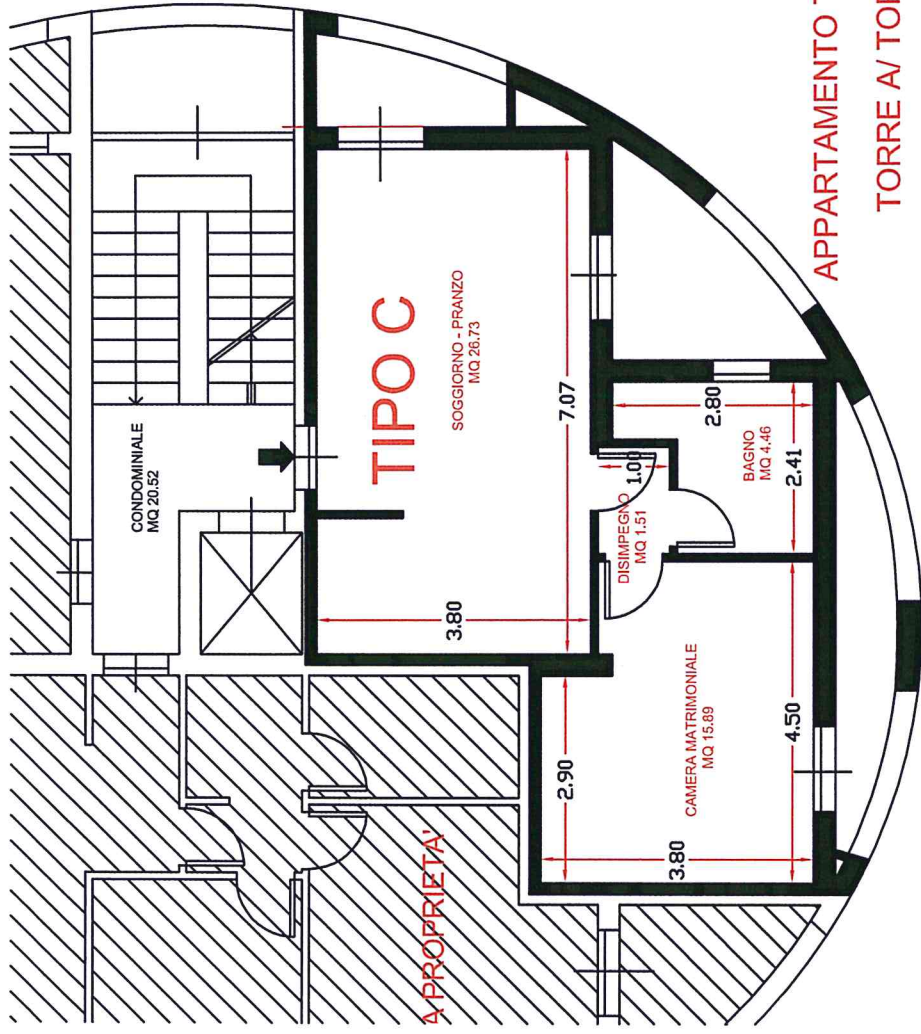

PLANIMETRIA TORRE A PIANO TIPO SCALA 1:100

PLANIMETRIA TORRE B PIANO TIPO SCALA 1:100

APPARTAMENTO TIPO A / A SPECULARE
STECCA SCALA 1:100

APPARTAMENTO TIPO B/B SPECULARE
 STECCA SCALA 1:100

SCALA 1:100

TORREAB/B SPECULARE PIANO TIPO A

SCALA 1:100

PPARTAMENTO TIPO B/B SPECULARE TORRE ATORRE B
 SCALA 1:100

TIPO C

SOGGIORNO - PRANZO
MQ 26.73

CONDOMINIALE
MQ 20.52

4 PROPRIETA'

CAMERA MATRIMONIALE
MQ 15.89

DISIMPEGNO
MQ 1.51

BAGNO
MQ 4.46

APPARTAMENTO TIPO C/ C SPECULARE
TORRE A/ TORRE B SCALA 1:100