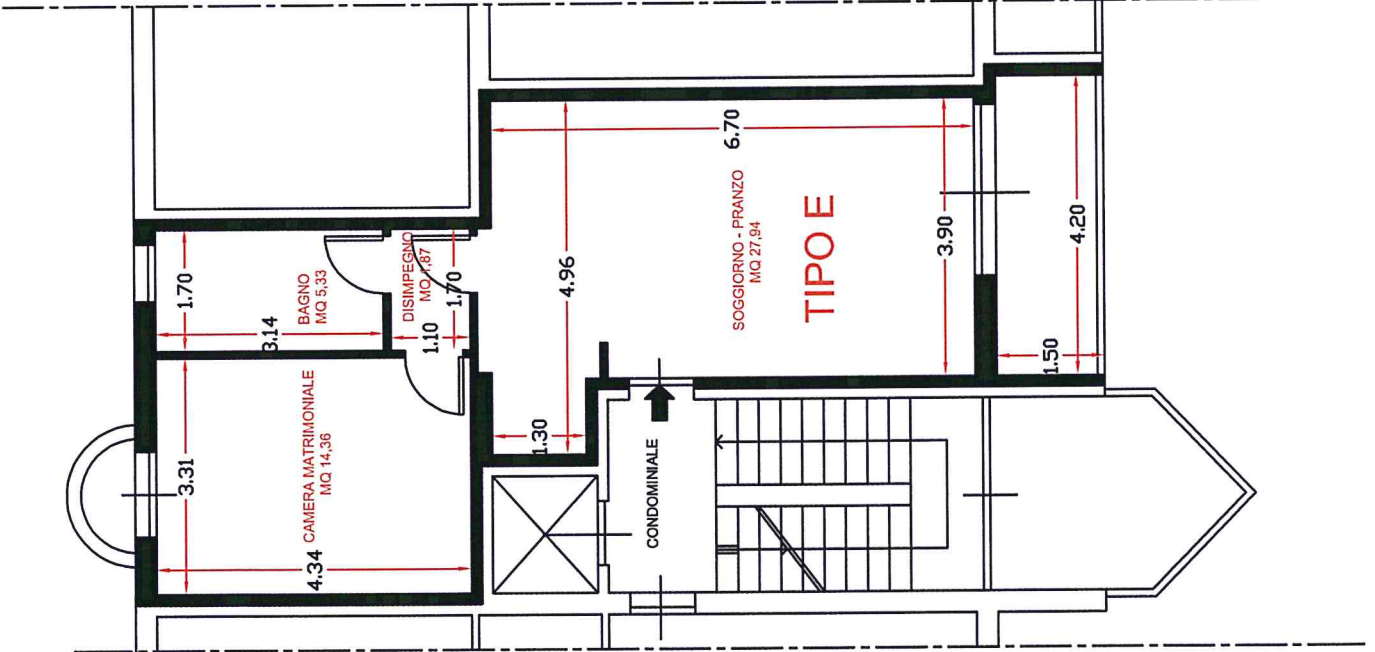

PLANIMETRIA TORRE A PIANO TIPO SCALA 1:100

PLANIMETRIA TORRE B PIANO TIPO SCALA 1:100

APPARTAMENTO TIPO A / A SPECULARE
STECCA SCALA 1:100

APPARTAMENTO TIPO B/B SPECULARE
 STECCA SCALA 1:100

SCALA 1:100

TORREAB/B SPECULARE PIANO TIPO A

SCALA 1:100

PPARTAMENTO TIPO B/B SPECULARE TORRE ATORRE B
 SCALA 1:100

TIPO C

SOGGIORNO - PRANZO
MQ 26.73

CONDOMINIALE
MQ 20.52

4 PROPRIETA'

CAMERA MATRIMONIALE
MQ 15.89

DISIMPEGNO
MQ 1.51

BAGNO
MQ 4.46

APPARTAMENTO TIPO C/ C SPECULARE
TORRE A/ TORRE B SCALA 1:100